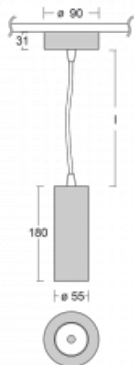

Svítidlo

Vali55

178-500F-10GDE/930, W

Svítidla Vali55 jsou svými rozměry nejmenším válcovými svítidly v naší nabídce. Vali55 mají 4 druhy reflektorů s různými úhly poloviční svítivosti, díky čemuž nabízí i velké variace světelných výstupů. Svítidla mají velmi subtilní minimalistický tvar, a tak se hodí do mnoha interiérů, ve kterých působí decentně a nenápadně. Vali55 mohou být přisazená, závěsná či polovestavná, a tak roste jejich oblast použití. Díky těmto vlastnostem naleznou uplatnění v obchodních prostorech, barech či hotelech nebo rezidencích.

Technický výkres

Typ montáže	Závěsné
Typ vyzařování	Přímé
Tvar svítidla	Kruhové
Barva svítidla	Bílá
Materiál	Hliník
Životnost	L80/B20 50 000 hodin
Záruka	60 měsíců
Popis svítidla	Svítidlo závěsné
Rozměry	ø 55 mm × 180 mm
Světelný zdroj	LED MODUL
Druh optiky	Reflektor
Světelný tok	1200 lm ± 10 %
Teplota chromatičnosti	3000 K teplá bílá
Měrný výkon	88 lm/W
MacAdam zdroje	3
Index podání barev	90
Vyzařovací úhel	45°
Příkon svítidla	13.6 W ± 10 %
Zapojení svítidla	Předřadník nestmívatelný
Elektrické napětí	220-240V
Frekvence	50/60Hz