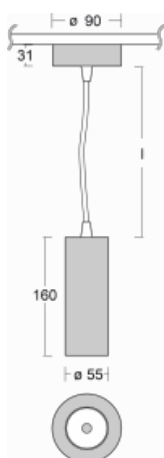

Svítidlo

Vali55

178-500F-10GDE/930, W

Svítidla Vali55 jsou svými rozměry nejmenším válcovými svítidly v naší nabídce. Vali55 mají 4 druhy reflektorů s různými úhly poloviční svítivosti, díky čemuž nabízí i velké variace světelných výstupů. Svítidla mají velmi subtilní minimalistický tvar, a tak se hodí do mnoha interiérů, ve kterých působí decentně a nenápadně. Vali55 mohou být přisazená, závěsná či polovestavná, a tak roste jejich oblast použití. Díky těmto vlastnostem naleznou uplatnění v obchodních prostorech, barech či hotelech nebo rezidencích.

Technický výkres

Typ montáže	Závěsné
Typ vyzařování	Přímé
Tvar svítidla	Kruhové
Barva svítidla	Bílá
Materiál	Hliník
Životnost	L80/B20 50 000 hodin
Záruka	5 let
Popis svítidla	Svítidlo závěsné
Rozměry	ø 55 mm × 180 mm
Světelný zdroj	LED MODUL
Druh optiky	Reflektor
Světelný tok*	1200 lm
Teplota chromatičnosti	3000 K teplá bílá
Měrný výkon	88 lm/W
MacAdam zdroje	3
Index podání barev	90
Vyzařovací úhel	45°
Příkon svítidla*	13.6 W
Zapojení svítidla	ON/OFF
Elektrické napětí	220-240V
Frekvence	50/60Hz

 **CE** IP 20

*±10 %

Ke stažení[Montážní návod](#)[Fotografie](#)