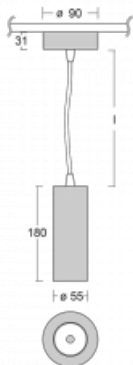

Svítidlo

Vali55

178-500F-10GDE/930, S

Svítidla Vali55 jsou svými rozměry nejmenším válcovými svítidly v naší nabídce. Vali55 mají 4 druhy reflektorů s různými úhly poloviční svítivosti, díky čemuž nabízí i velké variace světelných výstupů. Svítidla mají velmi subtilní minimalistický tvar, a tak se hodí do mnoha interiérů, ve kterých působí decentně a nenápadně. Vali55 mohou být přisazená, závěsná či polovestavná, a tak roste jejich oblast použití. Díky těmto vlastnostem naleznou uplatnění v obchodních prostorech, barech či hotelech nebo rezidencích.

Technický výkres

Typ montáže	Závěsné
Typ vyzařování	Přímé
Tvar svítidla	Kruhové
Barva svítidla	Stříbrná
Materiál	Hliník
Životnost	L80/B20 50 000 hodin
Záruka	60 měsíců
Popis svítidla	Svítidlo závěsné
Rozměry	ø 55 mm × 180 mm
Světelný zdroj	LED MODUL
Druh optiky	Reflektor
Světelný tok*	1200 lm ± 10 %
Teplota chromatičnosti	3000 K teplá bílá
Měrný výkon	88 lm/W
MacAdam zdroje	3
Index podání barev	90
Vyzařovací úhel	45°
Příkon svítidla	13.6 W ± 10 %
Zapojení svítidla	Předřadník nestmívatelný
Elektrické napětí	220-240V
Frekvence	50/60Hz