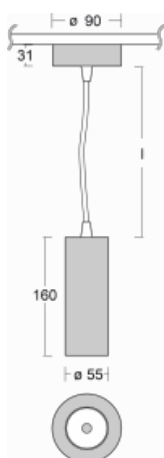

# Vali55

178-500F-10GDE/930, B

Svítidla Vali55 jsou svými rozměry nejmenším válcovými svítidly v naší nabídce. Vali55 mají 4 druhy reflektorů s různými úhly poloviční svítivosti, díky čemuž nabízí i velké variace světelných výstupů. Svítidla mají velmi subtilní minimalistický tvar, a tak se hodí do mnoha interiérů, ve kterých působí decentně a nenápadně. Vali55 mohou být přisazená, závěsná či polovestavná, a tak roste jejich oblast použití. Díky těmto vlastnostem naleznou uplatnění v obchodních prostorech, barech či hotelech nebo rezidencích.

## Technický výkres

Typ montáže	Závěsné
Typ vyzařování	Přímé
Tvar svítidla	Kruhové
Barva svítidla	Černá
Materiál	Hliník
Životnost	L80/B20 50 000 hodin
Záruka	5 let
Popis svítidla	Svítidlo závěsné
Rozměry	ø 55 mm × 180 mm
Světelný zdroj	LED MODUL
Druh optiky	Reflektor
Světelný tok*	1200 lm
Teplota chromatičnosti	3000 K teplá bílá
Měrný výkon	88 lm/W
MacAdam zdroje	3
Index podání barev	90
Vyzařovací úhel	45°
Příkon svítidla*	13.6 W
Zapojení svítidla	ON/OFF
Elektrické napětí	220-240V
Frekvence	50/60Hz