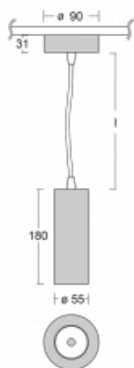

Svítidlo

Vali55

178-500F-10GDE/930, B

Svítidla Vali55 jsou svými rozměry nejmenším válcovými svítidly v naší nabídce. Vali55 mají 4 druhy reflektorů s různými úhly poloviční svítivosti, díky čemuž nabízí i velké variace světelných výstupů. Svítidla mají velmi subtilní minimalistický tvar, a tak se hodí do mnoha interiérů, ve kterých působí decentně a nenápadně. Vali55 mohou být přisazená, závěsná či polovestavná, a tak roste jejich oblast použití. Díky těmto vlastnostem naleznou uplatnění v obchodních prostorech, barech či hotelech nebo rezidencích.

Technický výkres

Typ montáže	Závěsné
Typ vyzařování	Přímé
Tvar svítidla	Kruhové
Barva svítidla	Černá
Materiál	Hliník
Životnost	L80/B20 50 000 hodin
Záruka	60 měsíců
Popis svítidla	Svítidlo závěsné
Rozměry	ø 55 mm × 180 mm
Světelný zdroj	LED MODUL
Druh optiky	Reflektor
Světelný tok*	1200 lm ± 10 %
Teplota chromatičnosti	3000 K teplá bílá
Měrný výkon	88 lm/W
MacAdam zdroje	3
Index podání barev	90
Vyzařovací úhel	45°
Příkon svítidla	13.6 W ± 10 %
Zapojení svítidla	Předřadník nestmívatelný
Elektrické napětí	220-240V
Frekvence	50/60Hz