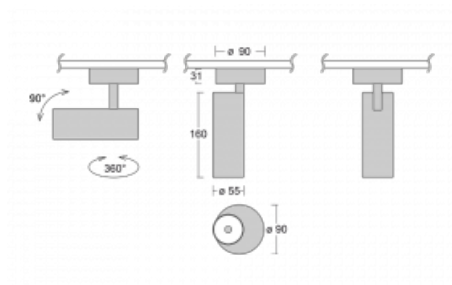

# Vali55

178-200W-10GDE/940, W

Svítidla Vali55 jsou svými rozměry nejmenším válcovými svítidly v naší nabídce. Vali55 mají 4 druhy reflektorů s různými úhly poloviční svítivosti, díky čemuž nabízí i velké variace světelných výstupů. Svítidla mají velmi subtilní minimalistický tvar, a tak se hodí do mnoha interiérů, ve kterých působí decentně a nenápadně. Vali55 mohou být přisazená, závěsná či polovestavná, a tak roste jejich oblast použití. Díky těmto vlastnostem naleznou uplatnění v obchodních prostorech, barech či hotelech nebo rezidencích.

## Technický výkres

Typ montáže	Přisazené
Typ vyzařování	Přímé
Tvar svítidla	Kruhové
Barva svítidla	Bílá
Materiál	Hliník
Životnost	L80/B20 50 000 hodin
Záruka	5 let
Popis svítidla	Svítidlo přisazené
Rozměry	ø 55 mm × 160 mm
Hmotnost	0.58 kg
Světelný zdroj	LED MODUL
Druh optiky	Reflektor
Světelný tok*	1250 lm
Teplota chromatičnosti	4000 K studená bílá
Měrný výkon	92 lm/W
MacAdam zdroje	3
Index podání barev	90
Vyzařovací úhel	68°
Příkon svítidla*	13.6 W
Zapojení svítidla	ON/OFF
Elektrické napětí	220-240V
Frekvence	50/60Hz