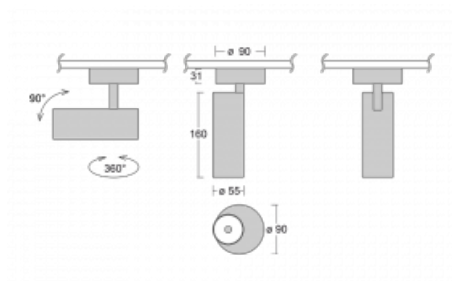

Svítidlo

Vali55

178-200W-10GDE/940, W

Svítidla Vali55 jsou svými rozměry nejmenším válcovými svítidly v naší nabídce. Vali55 mají 4 druhy reflektorů s různými úhly poloviční svítivosti, díky čemuž nabízí i velké variace světelných výstupů. Svítidla mají velmi subtilní minimalistický tvar, a tak se hodí do mnoha interiérů, ve kterých působí decentně a nenápadně. Vali55 mohou být přisazená, závěsná či polovestavná, a tak roste jejich oblast použití. Díky těmto vlastnostem naleznou uplatnění v obchodních prostorech, barech či hotelech nebo rezidencích.

Technický výkres

Typ montáže	Přisazené
Typ vyzařování	Přímé
Tvar svítidla	Kruhové
Barva svítidla	Bílá
Materiál	Hliník
Životnost	L80/B20 50 000 hodin
Záruka	60 měsíců
Popis svítidla	Svítidlo přisazené
Rozměry	ø 55 mm × 160 mm
Hmotnost	0.58 kg
Světelný zdroj	LED MODUL
Druh optiky	Reflektor
Světelný tok	1250 lm ± 10 %
Teplota chromatičnosti	4000 K studená bílá
Měrný výkon	92 lm/W
MacAdam zdroje	3
Index podání barev	90
Vyzařovací úhel	68°
Příkon svítidla	13.6 W ± 10 %
Zapojení svítidla	Předřadník nestmívatelný
Elektrické napětí	220-240V
Frekvence	50/60Hz