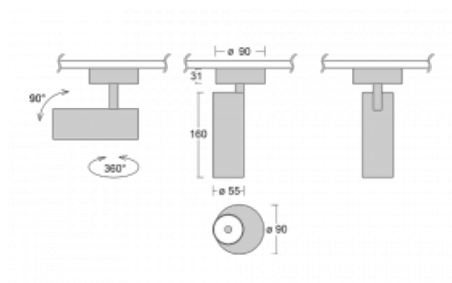

Svítidlo

Vali55

178-200W-10GDE/940, S

Svítidla Vali55 jsou svými rozměry nejmenším válcovými svítidly v naší nabídce. Vali55 mají 4 druhy reflektorů s různými úhly poloviční svítivosti, díky čemuž nabízí i velké variace světelných výstupů. Svítidla mají velmi subtilní minimalistický tvar, a tak se hodí do mnoha interiérů, ve kterých působí decentně a nenápadně. Vali55 mohou být přisazená, závěsná či polovestavná, a tak roste jejich oblast použití. Díky těmto vlastnostem naleznou uplatnění v obchodních prostorech, barech či hotelech nebo rezidencích.

Technický výkres

Typ montáže	Přisazené
Typ vyzařování	Přímé
Tvar svítidla	Kruhové
Barva svítidla	Stříbrná
Materiál	Hliník
Životnost	L80/B20 50 000 hodin
Záruka	5 let
Popis svítidla	Svítidlo přisazené
Rozměry	ø 55 mm × 160 mm
Hmotnost	0.58 kg
Světelný zdroj	LED MODUL
Druh optiky	Reflektor
Světelný tok*	1250 lm
Teplota chromatičnosti	4000 K studená bílá
Měrný výkon	92 lm/W
MacAdam zdroje	3
Index podání barev	90
Vyzařovací úhel	68°
Příkon svítidla*	13.6 W
Zapojení svítidla	ON/OFF
Elektrické napětí	220-240V
Frekvence	50/60Hz

 **CE** IP 20

*±10 %

Ke stažení

Montážní návod

Fotografie