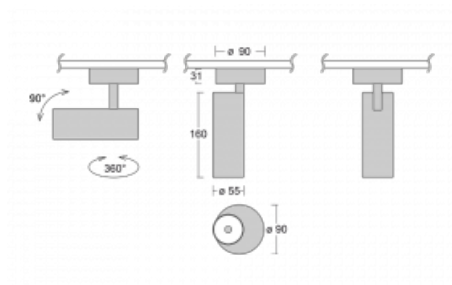

# Vali55

178-200W-10GDE/940, S

Svítidla Vali55 jsou svými rozměry nejmenším válcovými svítidly v naší nabídce. Vali55 mají 4 druhy reflektorů s různými úhly poloviční svítivosti, díky čemuž nabízí i velké variace světelných výstupů. Svítidla mají velmi subtilní minimalistický tvar, a tak se hodí do mnoha interiérů, ve kterých působí decentně a nenápadně. Vali55 mohou být přisazená, závěsná či polovestavná, a tak roste jejich oblast použití. Díky těmto vlastnostem naleznou uplatnění v obchodních prostorech, barech či hotelech nebo rezidencích.

## Technický výkres

Typ montáže	Přisazené
Typ vyzařování	Přímé
Tvar svítidla	Kruhové
Barva svítidla	Stříbrná
Materiál	Hliník
Životnost	L80/B20 50 000 hodin
Záruka	60 měsíců
Popis svítidla	Svítidlo přisazené
Rozměry	ø 55 mm × 160 mm
Hmotnost	0.58 kg
Světelný zdroj	LED MODUL
Druh optiky	Reflektor
Světelný tok	1250 lm ± 10 %
Teplota chromatičnosti	4000 K studená bílá
Měrný výkon	92 lm/W
MacAdam zdroje	3
Index podání barev	90
Vyzařovací úhel	68°
Příkon svítidla	13.6 W ± 10 %
Zapojení svítidla	Předřadník nestmívatelný
Elektrické napětí	220-240V
Frekvence	50/60Hz