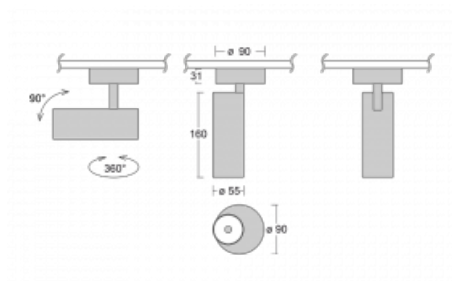

# Vali55

178-200W-10GDE/940, B

Svítidla Vali55 jsou svými rozměry nejmenším válcovými svítidly v naší nabídce. Vali55 mají 4 druhy reflektorů s různými úhly poloviční svítivosti, díky čemuž nabízí i velké variace světelných výstupů. Svítidla mají velmi subtilní minimalistický tvar, a tak se hodí do mnoha interiérů, ve kterých působí decentně a nenápadně. Vali55 mohou být přisazená, závěsná či polovestavná, a tak roste jejich oblast použití. Díky těmto vlastnostem naleznou uplatnění v obchodních prostorech, barech či hotelech nebo rezidencích.

## Technický výkres

Typ montáže	Přisazené
Typ vyzařování	Přímé
Tvar svítidla	Kruhové
Barva svítidla	Černá
Materiál	Hliník
Životnost	L80/B20 50 000 hodin
Záruka	60 měsíců
Popis svítidla	Svítidlo přisazené
Rozměry	ø 55 mm × 160 mm
Hmotnost	0.58 kg
Světelný zdroj	LED MODUL
Druh optiky	Reflektor
Světelný tok*	1250 lm ± 10 %
Teplota chromatičnosti	4000 K studená bílá
Měrný výkon	92 lm/W
MacAdam zdroje	3
Index podání barev	90
Vyzařovací úhel	68°
Příkon svítidla	13.6 W ± 10 %
Zapojení svítidla	Předřadník nestmívatelný
Elektrické napětí	220-240V
Frekvence	50/60Hz