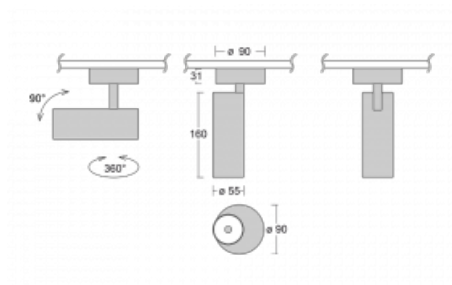

Svítidlo

Vali55

178-200W-10GDE/940, B

Svítidla Vali55 jsou svými rozměry nejmenším válcovými svítidly v naší nabídce. Vali55 mají 4 druhy reflektorů s různými úhly poloviční svítivosti, díky čemuž nabízí i velké variace světelných výstupů. Svítidla mají velmi subtilní minimalistický tvar, a tak se hodí do mnoha interiérů, ve kterých působí decentně a nenápadně. Vali55 mohou být přisazená, závěsná či polovestavná, a tak roste jejich oblast použití. Díky těmto vlastnostem naleznou uplatnění v obchodních prostorech, barech či hotelech nebo rezidencích.

Technický výkres

Typ montáže	Přisazené
Typ vyzařování	Přímé
Tvar svítidla	Kruhové
Barva svítidla	Černá
Materiál	Hliník
Životnost	L80/B20 50 000 hodin
Záruka	5 let
Popis svítidla	Svítidlo přisazené
Rozměry	ø 55 mm × 160 mm
Hmotnost	0.58 kg
Světelný zdroj	LED MODUL
Druh optiky	Reflektor
Světelný tok*	1250 lm
Teplota chromatičnosti	4000 K studená bílá
Měrný výkon	92 lm/W
MacAdam zdroje	3
Index podání barev	90
Vyzařovací úhel	68°
Příkon svítidla*	13.6 W
Zapojení svítidla	ON/OFF
Elektrické napětí	220-240V
Frekvence	50/60Hz