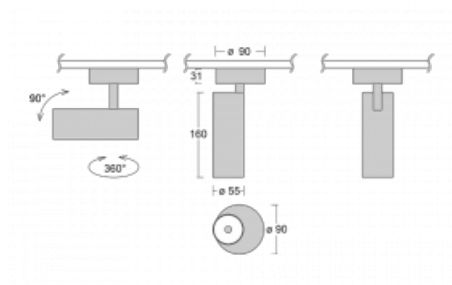

Svítidlo

Vali55

178-200W-10GDE/930, W

Svítidla Vali55 jsou svými rozměry nejmenším válcovými svítidly v naší nabídce. Vali55 mají 4 druhy reflektorů s různými úhly poloviční svítivosti, díky čemuž nabízí i velké variace světelných výstupů. Svítidla mají velmi subtilní minimalistický tvar, a tak se hodí do mnoha interiérů, ve kterých působí decentně a nenápadně. Vali55 mohou být přisazená, závěsná či polovestavná, a tak roste jejich oblast použití. Díky těmto vlastnostem naleznou uplatnění v obchodních prostorech, barech či hotelech nebo rezidencích.

Technický výkres

Typ montáže	Přisazené
Typ vyzařování	Přímé
Tvar svítidla	Kruhové
Barva svítidla	Bílá
Materiál	Hliník
Životnost	L80/B20 50 000 hodin
Záruka	5 let
Popis svítidla	Svítidlo přisazené
Rozměry	ø 55 mm × 160 mm
Hmotnost	0.6 kg
Světelný zdroj	LED MODUL
Druh optiky	Reflektor
Světelný tok*	1200 lm
Teplota chromatičnosti	3000 K teplá bílá
Měrný výkon	88 lm/W
MacAdam zdroje	3
Index podání barev	90
Vyzařovací úhel	68°
Příkon svítidla*	13.6 W
Zapojení svítidla	ON/OFF
Elektrické napětí	220-240V
Frekvence	50/60Hz

CE IP 20

*±10 %

Ke stažení

Montážní návod

Fotografie