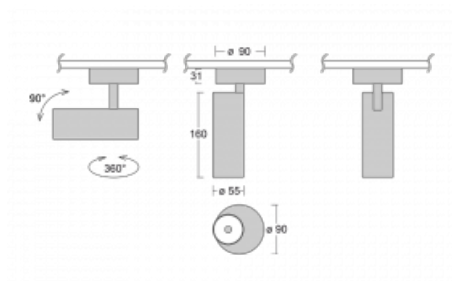

# Vali55

178-200W-10GDE/930, W

Svítidla Vali55 jsou svými rozměry nejmenším válcovými svítidly v naší nabídce. Vali55 mají 4 druhy reflektorů s různými úhly poloviční svítivosti, díky čemuž nabízí i velké variace světelných výstupů. Svítidla mají velmi subtilní minimalistický tvar, a tak se hodí do mnoha interiérů, ve kterých působí decentně a nenápadně. Vali55 mohou být přisazená, závěsná či polovestavná, a tak roste jejich oblast použití. Díky těmto vlastnostem naleznou uplatnění v obchodních prostorech, barech či hotelech nebo rezidencích.

## Technický výkres

Typ montáže	Přisazené
Typ vyzařování	Přímé
Tvar svítidla	Kruhové
Barva svítidla	Bílá
Materiál	Hliník
Životnost	L80/B20 50 000 hodin
Záruka	60 měsíců
Popis svítidla	Svítidlo přisazené
Rozměry	ø 55 mm × 160 mm
Hmotnost	0.6 kg
Světelný zdroj	LED MODUL
Druh optiky	Reflektor
Světelný tok*	1200 lm ± 10 %
Teplota chromatičnosti	3000 K teplá bílá
Měrný výkon	88 lm/W
MacAdam zdroje	3
Index podání barev	90
Vyzařovací úhel	68°
Příkon svítidla	13.6 W ± 10 %
Zapojení svítidla	Předřadník nestmívatelný
Elektrické napětí	220-240V
Frekvence	50/60Hz