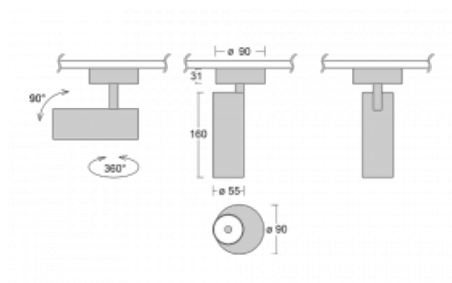

Svítidlo

Vali55

178-200W-10GDE/930, S

Svítidla Vali55 jsou svými rozměry nejmenším válcovými svítidly v naší nabídce. Vali55 mají 4 druhy reflektorů s různými úhly poloviční svítivosti, díky čemuž nabízí i velké variace světelných výstupů. Svítidla mají velmi subtilní minimalistický tvar, a tak se hodí do mnoha interiérů, ve kterých působí decentně a nenápadně. Vali55 mohou být přisazená, závěsná či polovestavná, a tak roste jejich oblast použití. Díky těmto vlastnostem naleznou uplatnění v obchodních prostorech, barech či hotelech nebo rezidencích.

Technický výkres

Typ montáže	Přisazené
Typ vyzařování	Přímé
Tvar svítidla	Kruhové
Barva svítidla	Stříbrná
Materiál	Hliník
Životnost	L80/B20 50 000 hodin
Záruka	5 let
Popis svítidla	Svítidlo přisazené
Rozměry	ø 55 mm × 160 mm
Hmotnost	0.6 kg
Světelný zdroj	LED MODUL
Druh optiky	Reflektor
Světelný tok*	1200 lm
Teplota chromatičnosti	3000 K teplá bílá
Měrný výkon	88 lm/W
MacAdam zdroje	3
Index podání barev	90
Vyzařovací úhel	68°
Příkon svítidla*	13.6 W
Zapojení svítidla	ON/OFF
Elektrické napětí	220-240V
Frekvence	50/60Hz

 **CE** IP 20

*±10 %

Ke stažení

Montážní návod

Fotografie