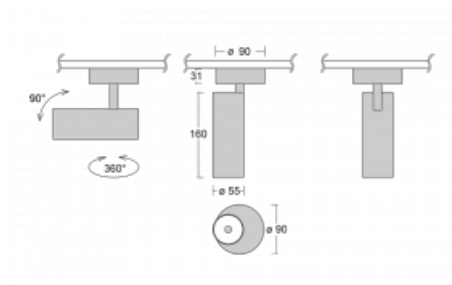

# Vali55

178-200W-10GDE/930, S

Svítidla Vali55 jsou svými rozměry nejmenším válcovými svítidly v naší nabídce. Vali55 mají 4 druhy reflektorů s různými úhly poloviční svítivosti, díky čemuž nabízí i velké variace světelných výstupů. Svítidla mají velmi subtilní minimalistický tvar, a tak se hodí do mnoha interiérů, ve kterých působí decentně a nenápadně. Vali55 mohou být přisazená, závěsná či polovestavná, a tak roste jejich oblast použití. Díky těmto vlastnostem naleznou uplatnění v obchodních prostorech, barech či hotelech nebo rezidencích.

**Technický výkres**

Typ montáže	Přisazené
Typ vyzařování	Přímé
Tvar svítidla	Kruhové
Barva svítidla	Stříbrná
Materiál	Hliník
Životnost	L80/B20 50 000 hodin
Záruka	60 měsíců
Popis svítidla	Svítidlo přisazené
Rozměry	ø 55 mm × 160 mm
Hmotnost	0.6 kg
Světelný zdroj	LED MODUL
Druh optiky	Reflektor
Světelný tok	1200 lm ± 10 %
Teplota chromatičnosti	3000 K teplá bílá
Měrný výkon	88 lm/W
MacAdam zdroje	3
Index podání barev	90
Vyzařovací úhel	68°
Příkon svítidla	13.6 W ± 10 %
Zapojení svítidla	Předřadník nestmívatelný
Elektrické napětí	220-240V
Frekvence	50/60Hz