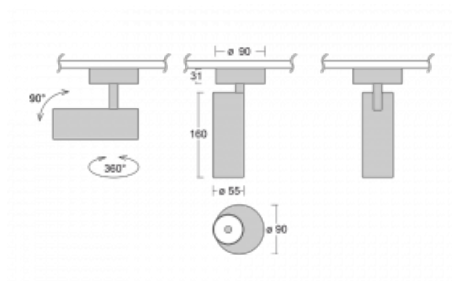

# Vali55

178-200W-10GDE/930, B

Svítidla Vali55 jsou svými rozměry nejmenším válcovými svítidly v naší nabídce. Vali55 mají 4 druhy reflektorů s různými úhly poloviční svítivosti, díky čemuž nabízí i velké variace světelných výstupů. Svítidla mají velmi subtilní minimalistický tvar, a tak se hodí do mnoha interiérů, ve kterých působí decentně a nenápadně. Vali55 mohou být přisazená, závěsná či polovestavná, a tak roste jejich oblast použití. Díky těmto vlastnostem naleznou uplatnění v obchodních prostorech, barech či hotelech nebo rezidencích.

## Technický výkres

Typ montáže	Přisazené
Typ vyzařování	Přímé
Tvar svítidla	Kruhové
Barva svítidla	Černá
Materiál	Hliník
Životnost	L80/B20 50 000 hodin
Záruka	5 let
Popis svítidla	Svítidlo přisazené
Rozměry	ø 55 mm × 160 mm
Hmotnost	0.6 kg
Světelný zdroj	LED MODUL
Druh optiky	Reflektor
Světelný tok*	1200 lm
Teplota chromatičnosti	3000 K teplá bílá
Měrný výkon	88 lm/W
MacAdam zdroje	3
Index podání barev	90
Vyzařovací úhel	68°
Příkon svítidla*	13.6 W
Zapojení svítidla	ON/OFF
Elektrické napětí	220-240V
Frekvence	50/60Hz