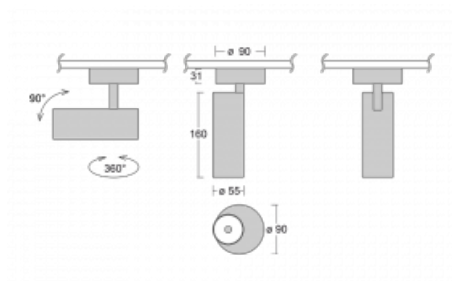

Svítidlo

Vali55

178-200W-10GDE/930, B

Svítidla Vali55 jsou svými rozměry nejmenším válcovými svítidly v naší nabídce. Vali55 mají 4 druhy reflektorů s různými úhly poloviční svítivosti, díky čemuž nabízí i velké variace světelných výstupů. Svítidla mají velmi subtilní minimalistický tvar, a tak se hodí do mnoha interiérů, ve kterých působí decentně a nenápadně. Vali55 mohou být přisazená, závěsná či polovestavná, a tak roste jejich oblast použití. Díky těmto vlastnostem naleznou uplatnění v obchodních prostorech, barech či hotelech nebo rezidencích.

Technický výkres

Typ montáže	Přisazené
Typ vyzařování	Přímé
Tvar svítidla	Kruhové
Barva svítidla	Černá
Materiál	Hliník
Životnost	L80/B20 50 000 hodin
Záruka	60 měsíců
Popis svítidla	Svítidlo přisazené
Rozměry	ø 55 mm × 160 mm
Hmotnost	0.6 kg
Světelný zdroj	LED MODUL
Druh optiky	Reflektor
Světelný tok*	1200 lm ± 10 %
Teplota chromatičnosti	3000 K teplá bílá
Měrný výkon	88 lm/W
MacAdam zdroje	3
Index podání barev	90
Vyzařovací úhel	68°
Příkon svítidla	13.6 W ± 10 %
Zapojení svítidla	Předřadník nestmívatelný
Elektrické napětí	220-240V
Frekvence	50/60Hz