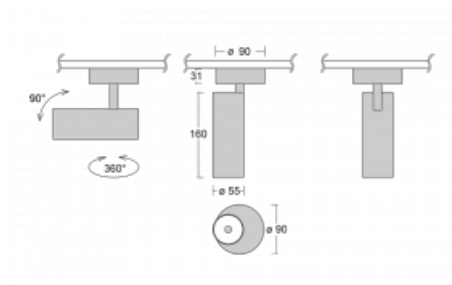

Svítidlo

Vali55

178-200U-10GDE/940, W

Svítidla Vali55 jsou svými rozměry nejmenším válcovými svítidly v naší nabídce. Vali55 mají 4 druhy reflektorů s různými úhly poloviční svítivosti, díky čemuž nabízí i velké variace světelných výstupů. Svítidla mají velmi subtilní minimalistický tvar, a tak se hodí do mnoha interiérů, ve kterých působí decentně a nenápadně. Vali55 mohou být přisazená, závěsná či polovestavná, a tak roste jejich oblast použití. Díky těmto vlastnostem naleznou uplatnění v obchodních prostorech, barech či hotelech nebo rezidencích.

Technický výkres

Typ montáže	Přisazené
Typ vyzařování	Přímé
Tvar svítidla	Kruhové
Barva svítidla	Bílá
Materiál	Hliník
Životnost	L80/B20 50 000 hodin
Záruka	5 let
Popis svítidla	Svítidlo přisazené
Rozměry	ø 55 mm × 160 mm
Hmotnost	0.58 kg
Světelný zdroj	LED MODUL
Druh optiky	Reflektor
Světelný tok*	1250 lm
Teplota chromatičnosti	4000 K studená bílá
Měrný výkon	92 lm/W
MacAdam zdroje	3
Index podání barev	90
Vyzařovací úhel	27°
Příkon svítidla*	13.6 W
Zapojení svítidla	ON/OFF
Elektrické napětí	220-240V
Frekvence	50/60Hz

 **CE** IP 20

*±10 %

Ke stažení[Montážní návod](#)[Fotografie](#)