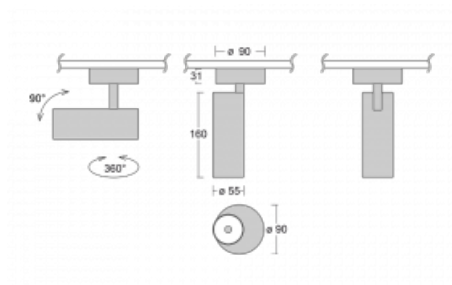

# Vali55

178-200U-10GDE/940, W

Svítidla Vali55 jsou svými rozměry nejmenším válcovými svítidly v naší nabídce. Vali55 mají 4 druhy reflektorů s různými úhly poloviční svítivosti, díky čemuž nabízí i velké variace světelných výstupů. Svítidla mají velmi subtilní minimalistický tvar, a tak se hodí do mnoha interiérů, ve kterých působí decentně a nenápadně. Vali55 mohou být přisazená, závěsná či polovestavná, a tak roste jejich oblast použití. Díky těmto vlastnostem naleznou uplatnění v obchodních prostorech, barech či hotelech nebo rezidencích.

**Technický výkres**

Typ montáže	Přisazené
Typ vyzařování	Přímé
Tvar svítidla	Kruhové
Barva svítidla	Bílá
Materiál	Hliník
Životnost	L80/B20 50 000 hodin
Záruka	5 let
Popis svítidla	Svítidlo přisazené
Rozměry	ø 55 mm × 160 mm
Hmotnost	0.58 kg
Světelný zdroj	LED MODUL
Druh optiky	Reflektor
Světelný tok	1250 lm ± 10 %
Teplota chromatičnosti	4000 K studená bílá
Měrný výkon	92 lm/W
MacAdam zdroje	3
Index podání barev	90
Vyzařovací úhel	27°
Příkon svítidla	13.6 W ± 10 %
Zapojení svítidla	Předřadník nestmívatelný
Elektrické napětí	220-240V
Frekvence	50/60Hz