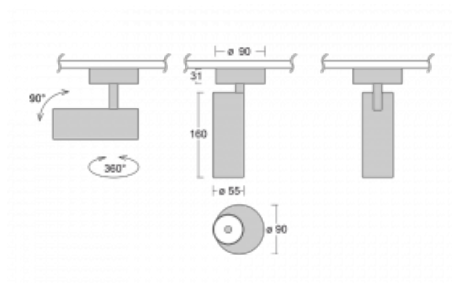

Svítidlo

Vali55

178-200U-10GDE/940, S

Svítidla Vali55 jsou svými rozměry nejmenším válcovými svítidly v naší nabídce. Vali55 mají 4 druhy reflektorů s různými úhly poloviční svítivosti, díky čemuž nabízí i velké variace světelných výstupů. Svítidla mají velmi subtilní minimalistický tvar, a tak se hodí do mnoha interiérů, ve kterých působí decentně a nenápadně. Vali55 mohou být přisazená, závěsná či polovestavná, a tak roste jejich oblast použití. Díky těmto vlastnostem naleznou uplatnění v obchodních prostorech, barech či hotelech nebo rezidencích.

Technický výkres

Typ montáže	Přisazené
Typ vyzařování	Přímé
Tvar svítidla	Kruhové
Barva svítidla	Stříbrná
Materiál	Hliník
Životnost	L80/B20 50 000 hodin
Záruka	60 měsíců
Popis svítidla	Svítidlo přisazené

Rozměry	ø 55 mm × 160 mm
Hmotnost	0.58 kg
Světelný zdroj	LED MODUL

Druh optiky	Reflektor
Světelný tok*	1250 lm ± 10 %
Teplota chromatičnosti	4000 K studená bílá
Měrný výkon	92 lm/W
MacAdam zdroje	3
Index podání barev	90
Vyzařovací úhel	27°