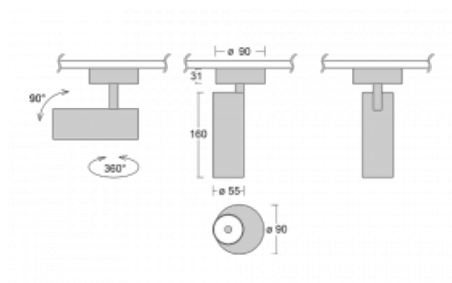

Svítidlo

Vali55

178-200U-10GDE/940, S

Svítidla Vali55 jsou svými rozměry nejmenším válcovými svítidly v naší nabídce. Vali55 mají 4 druhy reflektorů s různými úhly poloviční svítivosti, díky čemuž nabízí i velké variace světelných výstupů. Svítidla mají velmi subtilní minimalistický tvar, a tak se hodí do mnoha interiérů, ve kterých působí decentně a nenápadně. Vali55 mohou být přisazená, závěsná či polovestavná, a tak roste jejich oblast použití. Díky těmto vlastnostem naleznou uplatnění v obchodních prostorech, barech či hotelech nebo rezidencích.

Technický výkres

Typ montáže	Přisazené
Typ vyzařování	Přímé
Tvar svítidla	Kruhové
Barva svítidla	Stříbrná
Materiál	Hliník
Životnost	L80/B20 50 000 hodin
Záruka	5 let
Popis svítidla	Svítidlo přisazené
Rozměry	ø 55 mm × 160 mm
Hmotnost	0.58 kg
Světelný zdroj	LED MODUL
Druh optiky	Reflektor
Světelný tok*	1250 lm
Teplota chromatičnosti	4000 K studená bílá
Měrný výkon	92 lm/W
MacAdam zdroje	3
Index podání barev	90
Vyzařovací úhel	27°
Příkon svítidla*	13.6 W
Zapojení svítidla	ON/OFF
Elektrické napětí	220-240V
Frekvence	50/60Hz

 **CE IP 20**

*±10 %

Ke stažení

Montážní návod

Fotografie