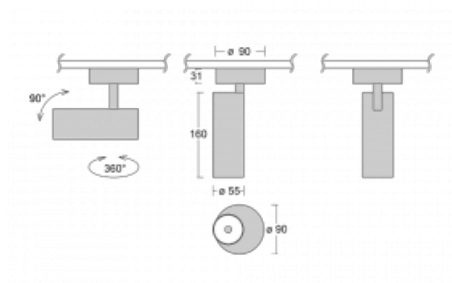

# Vali55

178-200U-10GDE/940, B

Svítidla Vali55 jsou svými rozměry nejmenším válcovými svítidly v naší nabídce. Vali55 mají 4 druhy reflektorů s různými úhly poloviční svítivosti, díky čemuž nabízí i velké variace světelných výstupů. Svítidla mají velmi subtilní minimalistický tvar, a tak se hodí do mnoha interiérů, ve kterých působí decentně a nenápadně. Vali55 mohou být přisazená, závěsná či polovestavná, a tak roste jejich oblast použití. Díky těmto vlastnostem naleznou uplatnění v obchodních prostorech, barech či hotelech nebo rezidencích.

**Technický výkres**

Typ montáže	Přisazené
Typ vyzařování	Přímé
Tvar svítidla	Kruhové
Barva svítidla	Černá
Materiál	Hliník
Životnost	L80/B20 50 000 hodin
Záruka	60 měsíců
Popis svítidla	Svítidlo přisazené
Rozměry	ø 55 mm × 160 mm
Hmotnost	0.58 kg
Světelný zdroj	LED MODUL
Druh optiky	Reflektor
Světelný tok	1250 lm ± 10 %
Teplota chromatičnosti	4000 K studená bílá
Měrný výkon	92 lm/W
MacAdam zdroje	3
Index podání barev	90
Vyzařovací úhel	27°
Příkon svítidla	13.6 W ± 10 %
Zapojení svítidla	Předřadník nestmívatelný
Elektrické napětí	220-240V
Frekvence	50/60Hz