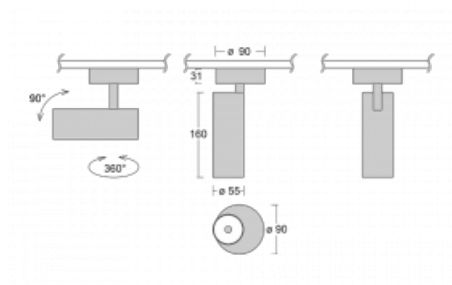

Svítidlo

Vali55

178-200U-10GDE/940, B

Svítidla Vali55 jsou svými rozměry nejmenším válcovými svítidly v naší nabídce. Vali55 mají 4 druhy reflektorů s různými úhly poloviční svítivosti, díky čemuž nabízí i velké variace světelných výstupů. Svítidla mají velmi subtilní minimalistický tvar, a tak se hodí do mnoha interiérů, ve kterých působí decentně a nenápadně. Vali55 mohou být přisazená, závěsná či polovestavná, a tak roste jejich oblast použití. Díky těmto vlastnostem naleznou uplatnění v obchodních prostorech, barech či hotelech nebo rezidencích.

Technický výkres

Typ montáže	Přisazené
Typ vyzařování	Přímé
Tvar svítidla	Kruhové
Barva svítidla	Černá
Materiál	Hliník
Životnost	L80/B20 50 000 hodin
Záruka	5 let
Popis svítidla	Svítidlo přisazené
Rozměry	ø 55 mm × 160 mm
Hmotnost	0.58 kg
Světelný zdroj	LED MODUL
Druh optiky	Reflektor
Světelný tok*	1250 lm
Teplota chromatičnosti	4000 K studená bílá
Měrný výkon	92 lm/W
MacAdam zdroje	3
Index podání barev	90
Vyzařovací úhel	27°
Příkon svítidla*	13.6 W
Zapojení svítidla	ON/OFF
Elektrické napětí	220-240V
Frekvence	50/60Hz

CE IP 20

*±10 %

Ke stažení

Montážní návod

Fotografie