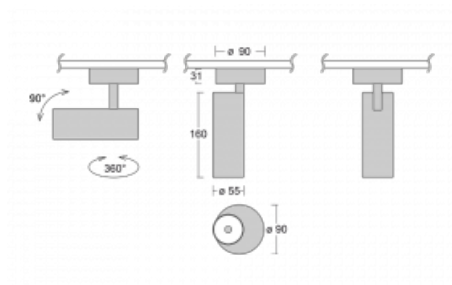

Svítidlo

Vali55

178-200U-10GDE/930, S

Svítidla Vali55 jsou svými rozměry nejmenším válcovými svítidly v naší nabídce. Vali55 mají 4 druhy reflektorů s různými úhly poloviční svítivosti, díky čemuž nabízí i velké variace světelných výstupů. Svítidla mají velmi subtilní minimalistický tvar, a tak se hodí do mnoha interiérů, ve kterých působí decentně a nenápadně. Vali55 mohou být přisazená, závěsná či polovestavná, a tak roste jejich oblast použití. Díky těmto vlastnostem naleznou uplatnění v obchodních prostorech, barech či hotelech nebo rezidencích.

Technický výkres

Typ montáže	Přisazené
Typ vyzařování	Přímé
Tvar svítidla	Kruhové
Barva svítidla	Stříbrná
Materiál	Hliník
Životnost	L80/B20 50 000 hodin
Záruka	5 let
Popis svítidla	Svítidlo přisazené
Rozměry	ø 55 mm × 160 mm
Hmotnost	0.6 kg
Světelný zdroj	LED MODUL
Druh optiky	Reflektor
Světelný tok*	1200 lm
Teplota chromatičnosti	3000 K teplá bílá
Měrný výkon	88 lm/W
MacAdam zdroje	3
Index podání barev	90
Vyzařovací úhel	27°
Příkon svítidla*	13.6 W
Zapojení svítidla	ON/OFF
Elektrické napětí	220-240V
Frekvence	50/60Hz