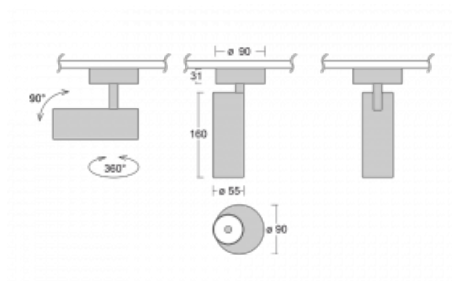

Svítidlo

Vali55

178-200U-10GDE/930, B

Svítidla Vali55 jsou svými rozměry nejmenším válcovými svítidly v naší nabídce. Vali55 mají 4 druhy reflektorů s různými úhly poloviční svítivosti, díky čemuž nabízí i velké variace světelných výstupů. Svítidla mají velmi subtilní minimalistický tvar, a tak se hodí do mnoha interiérů, ve kterých působí decentně a nenápadně. Vali55 mohou být přisazená, závěsná či polovestavná, a tak roste jejich oblast použití. Díky těmto vlastnostem naleznou uplatnění v obchodních prostorech, barech či hotelech nebo rezidencích.

Technický výkres

Typ montáže	Přisazené
Typ vyzařování	Přímé
Tvar svítidla	Kruhové
Barva svítidla	Černá
Materiál	Hliník
Životnost	L80/B20 50 000 hodin
Záruka	5 let
Popis svítidla	Svítidlo přisazené
Rozměry	ø 55 mm × 160 mm
Hmotnost	0.6 kg
Světelný zdroj	LED MODUL
Druh optiky	Reflektor
Světelný tok	1200 lm ± 10 %
Teplota chromatičnosti	3000 K teplá bílá
Měrný výkon	88 lm/W
MacAdam zdroje	3
Index podání barev	90
Vyzařovací úhel	27°
Příkon svítidla	13.6 W ± 10 %
Zapojení svítidla	Předřadník nestmívatelný
Elektrické napětí	220-240V
Frekvence	50/60Hz