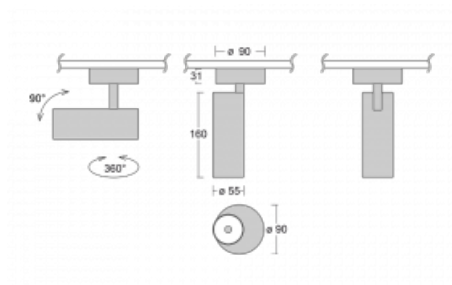

Svítidlo

Vali55

178-200U-10GDE/930, B

Svítidla Vali55 jsou svými rozměry nejmenším válcovými svítidly v naší nabídce. Vali55 mají 4 druhy reflektorů s různými úhly poloviční svítivosti, díky čemuž nabízí i velké variace světelných výstupů. Svítidla mají velmi subtilní minimalistický tvar, a tak se hodí do mnoha interiérů, ve kterých působí decentně a nenápadně. Vali55 mohou být přisazená, závěsná či polovestavná, a tak roste jejich oblast použití. Díky těmto vlastnostem naleznou uplatnění v obchodních prostorech, barech či hotelech nebo rezidencích.

Technický výkres

Typ montáže	Přisazené
Typ vyzařování	Přímé
Tvar svítidla	Kruhové
Barva svítidla	Černá
Materiál	Hliník
Životnost	L80/B20 50 000 hodin
Záruka	5 let
Popis svítidla	Svítidlo přisazené
Rozměry	ø 55 mm × 160 mm
Hmotnost	0.6 kg
Světelný zdroj	LED MODUL
Druh optiky	Reflektor
Světelný tok*	1200 lm
Teplota chromatičnosti	3000 K teplá bílá
Měrný výkon	88 lm/W
MacAdam zdroje	3
Index podání barev	90
Vyzařovací úhel	27°
Příkon svítidla*	13.6 W
Zapojení svítidla	ON/OFF
Elektrické napětí	220-240V
Frekvence	50/60Hz