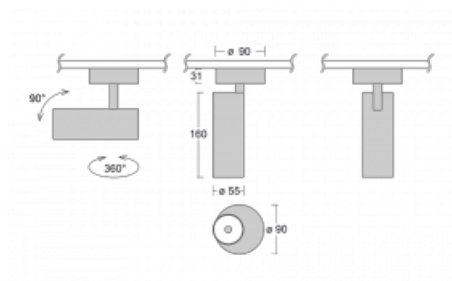

Svítidlo

Vali55

178-200S-10GDE/940, W

Svítidla Vali55 jsou svými rozměry nejmenším válcovými svítidly v naší nabídce. Vali55 mají 4 druhy reflektorů s různými úhly poloviční svítivosti, díky čemuž nabízí i velké variace světelných výstupů. Svítidla mají velmi subtilní minimalistický tvar, a tak se hodí do mnoha interiérů, ve kterých působí decentně a nenápadně. Vali55 mohou být přisazená, závěsná či polovestavná, a tak roste jejich oblast použití. Díky těmto vlastnostem naleznou uplatnění v obchodních prostorech, barech či hotelech nebo rezidencích.

Technický výkres

Typ montáže	Přisazené
Typ vyzařování	Přímé
Tvar svítidla	Kruhové
Barva svítidla	Bílá
Materiál	Hliník
Životnost	L80/B20 50 000 hodin
Záruka	60 měsíců
Popis svítidla	Svítidlo přisazené
Rozměry	ø 55 mm × 160 mm
Hmotnost	0.6 kg
Světelný zdroj	LED MODUL
Druh optiky	Reflektor
Světelný tok*	1250 lm ± 10 %
Teplota chromatičnosti	4000 K studená bílá
Měrný výkon	92 lm/W
MacAdam zdroje	3
Index podání barev	90
Vyzařovací úhel	17°
Příkon svítidla	13.6 W ± 10 %
Zapojení svítidla	Předřadník nestmívatelný
Elektrické napětí	220-240V
Frekvence	50/60Hz