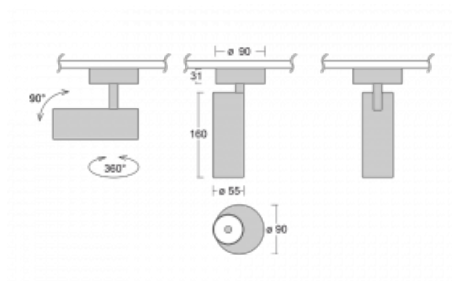

# Vali55

178-200S-10GDE/940, W

Svítidla Vali55 jsou svými rozměry nejmenším válcovými svítidly v naší nabídce. Vali55 mají 4 druhy reflektorů s různými úhly poloviční svítivosti, díky čemuž nabízí i velké variace světelných výstupů. Svítidla mají velmi subtilní minimalistický tvar, a tak se hodí do mnoha interiérů, ve kterých působí decentně a nenápadně. Vali55 mohou být přisazená, závěsná či polovestavná, a tak roste jejich oblast použití. Díky těmto vlastnostem naleznou uplatnění v obchodních prostorech, barech či hotelech nebo rezidencích.

**Technický výkres**

|                        |                      |
|------------------------|----------------------|
| Typ montáže            | Přisazené            |
| Typ vyzařování         | Přímé                |
| Tvar svítidla          | Kruhové              |
| Barva svítidla         | Bílá                 |
| Materiál               | Hliník               |
| Životnost              | L80/B20 50 000 hodin |
| Záruka                 | 5 let                |
| Popis svítidla         | Svítidlo přisazené   |
| Rozměry                | ø 55 mm × 160 mm     |
| Hmotnost               | 0.6 kg               |
| Světelný zdroj         | LED MODUL            |
| Druh optiky            | Reflektor            |
| Světelný tok*          | 1250 lm              |
| Teplota chromatičnosti | 4000 K studená bílá  |
| Měrný výkon            | 92 lm/W              |
| MacAdam zdroje         | 3                    |
| Index podání barev     | 90                   |
| Vyzařovací úhel        | 17°                  |
| Příkon svítidla*       | 13.6 W               |
| Zapojení svítidla      | ON/OFF               |
| Elektrické napětí      | 220-240V             |
| Frekvence              | 50/60Hz              |