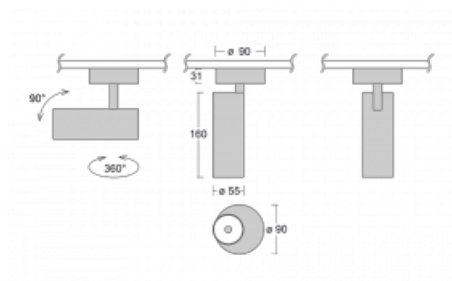

Svítidlo

Vali55

178-200S-10GDE/940, S

Svítidla Vali55 jsou svými rozměry nejmenším válcovými svítidly v naší nabídce. Vali55 mají 4 druhy reflektorů s různými úhly poloviční svítivosti, díky čemuž nabízí i velké variace světelných výstupů. Svítidla mají velmi subtilní minimalistický tvar, a tak se hodí do mnoha interiérů, ve kterých působí decentně a nenápadně. Vali55 mohou být přisazená, závěsná či polovestavná, a tak roste jejich oblast použití. Díky těmto vlastnostem naleznou uplatnění v obchodních prostorech, barech či hotelech nebo rezidencích.

Technický výkres

Typ montáže	Přisazené
Typ vyzařování	Přímé
Tvar svítidla	Kruhové
Barva svítidla	Stříbrná
Materiál	Hliník
Životnost	L80/B20 50 000 hodin
Záruka	5 let
Popis svítidla	Svítidlo přisazené
Rozměry	ø 55 mm × 160 mm
Hmotnost	0.6 kg
Světelný zdroj	LED MODUL
Druh optiky	Reflektor
Světelný tok*	1250 lm
Teplota chromatičnosti	4000 K studená bílá
Měrný výkon	92 lm/W
MacAdam zdroje	3
Index podání barev	90
Vyzařovací úhel	17°
Příkon svítidla*	13.6 W
Zapojení svítidla	ON/OFF
Elektrické napětí	220-240V
Frekvence	50/60Hz

 **CE** IP 20

*±10 %

Ke stažení

Montážní návod

Fotografie