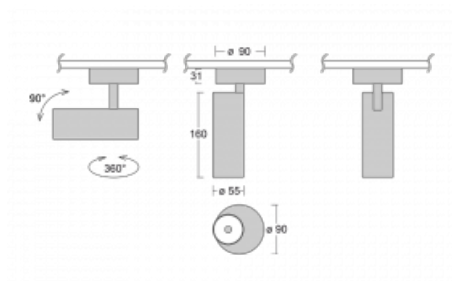

Svítidlo

Vali55

178-200S-10GDE/940, S

Svítidla Vali55 jsou svými rozměry nejmenším válcovými svítidly v naší nabídce. Vali55 mají 4 druhy reflektorů s různými úhly poloviční svítivosti, díky čemuž nabízí i velké variace světelných výstupů. Svítidla mají velmi subtilní minimalistický tvar, a tak se hodí do mnoha interiérů, ve kterých působí decentně a nenápadně. Vali55 mohou být přisazená, závěsná či polovestavná, a tak roste jejich oblast použití. Díky těmto vlastnostem naleznou uplatnění v obchodních prostorech, barech či hotelech nebo rezidencích.

Technický výkres

Typ montáže	Přisazené
Typ vyzařování	Přímé
Tvar svítidla	Kruhové
Barva svítidla	Stříbrná
Materiál	Hliník
Životnost	L80/B20 50 000 hodin
Záruka	5 let
Popis svítidla	Svítidlo přisazené
Rozměry	ø 55 mm × 160 mm
Hmotnost	0.6 kg
Světelný zdroj	LED MODUL
Druh optiky	Reflektor
Světelný tok	1250 lm ± 10 %
Teplota chromatičnosti	4000 K studená bílá
Měrný výkon	92 lm/W
MacAdam zdroje	3
Index podání barev	90
Vyzařovací úhel	17°
Příkon svítidla	13.6 W ± 10 %
Zapojení svítidla	Předřadník nestmívatelný
Elektrické napětí	220-240V
Frekvence	50/60Hz