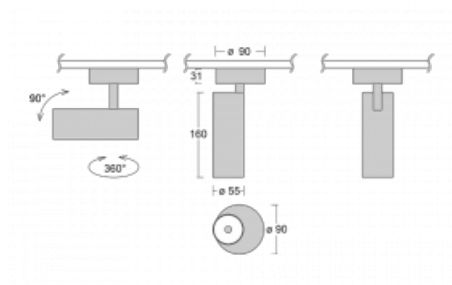

# Vali55

178-200S-10GDE/940, B

Svítidla Vali55 jsou svými rozměry nejmenším válcovými svítidly v naší nabídce. Vali55 mají 4 druhy reflektorů s různými úhly poloviční svítivosti, díky čemuž nabízí i velké variace světelných výstupů. Svítidla mají velmi subtilní minimalistický tvar, a tak se hodí do mnoha interiérů, ve kterých působí decentně a nenápadně. Vali55 mohou být přisazená, závěsná či polovestavná, a tak roste jejich oblast použití. Díky těmto vlastnostem naleznou uplatnění v obchodních prostorech, barech či hotelech nebo rezidencích.

**Technický výkres**

Typ montáže	Přisazené
Typ vyzařování	Přímé
Tvar svítidla	Kruhové
Barva svítidla	Černá
Materiál	Hliník
Životnost	L80/B20 50 000 hodin
Záruka	5 let
Popis svítidla	Svítidlo přisazené
Rozměry	ø 55 mm × 160 mm
Hmotnost	0.6 kg
Světelný zdroj	LED MODUL
Druh optiky	Reflektor
Světelný tok	1250 lm ± 10 %
Teplota chromatičnosti	4000 K studená bílá
Měrný výkon	92 lm/W
MacAdam zdroje	3
Index podání barev	90
Vyzařovací úhel	17°
Příkon svítidla	13.6 W ± 10 %
Zapojení svítidla	Předřadník nestmívatelný
Elektrické napětí	220-240V
Frekvence	50/60Hz