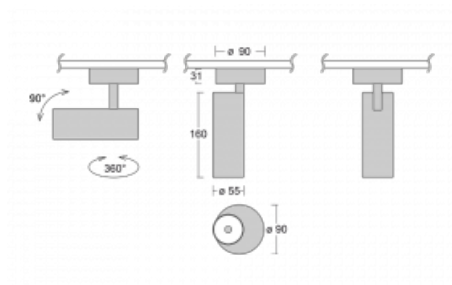

# Vali55

178-200S-10GDE/940, B

Svítidla Vali55 jsou svými rozměry nejmenším válcovými svítidly v naší nabídce. Vali55 mají 4 druhy reflektorů s různými úhly poloviční svítivosti, díky čemuž nabízí i velké variace světelných výstupů. Svítidla mají velmi subtilní minimalistický tvar, a tak se hodí do mnoha interiérů, ve kterých působí decentně a nenápadně. Vali55 mohou být přisazená, závěsná či polovestavná, a tak roste jejich oblast použití. Díky těmto vlastnostem naleznou uplatnění v obchodních prostorech, barech či hotelech nebo rezidencích.

**Technický výkres**

Typ montáže	Přisazené
Typ vyzařování	Přímé
Tvar svítidla	Kruhové
Barva svítidla	Černá
Materiál	Hliník
Životnost	L80/B20 50 000 hodin
Záruka	5 let
Popis svítidla	Svítidlo přisazené
Rozměry	ø 55 mm × 160 mm
Hmotnost	0.6 kg
Světelný zdroj	LED MODUL
Druh optiky	Reflektor
Světelný tok*	1250 lm
Teplota chromatičnosti	4000 K studená bílá
Měrný výkon	92 lm/W
MacAdam zdroje	3
Index podání barev	90
Vyzařovací úhel	17°
Příkon svítidla*	13.6 W
Zapojení svítidla	ON/OFF
Elektrické napětí	220-240V
Frekvence	50/60Hz