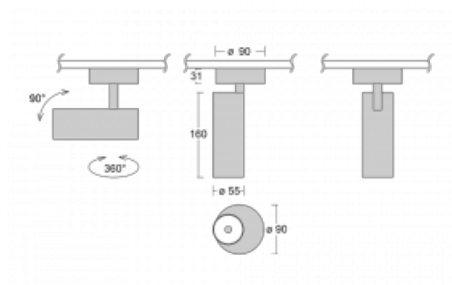

Svítidlo

Vali55

178-200S-10GDE/930, W

Svítidla Vali55 jsou svými rozměry nejmenším válcovými svítidly v naší nabídce. Vali55 mají 4 druhy reflektorů s různými úhly poloviční svítivosti, díky čemuž nabízí i velké variace světelných výstupů. Svítidla mají velmi subtilní minimalistický tvar, a tak se hodí do mnoha interiérů, ve kterých působí decentně a nenápadně. Vali55 mohou být přisazená, závěsná či polovestavná, a tak roste jejich oblast použití. Díky těmto vlastnostem naleznou uplatnění v obchodních prostorech, barech či hotelech nebo rezidencích.

Technický výkres

Typ montáže	Přisazené
Typ vyzařování	Přímé
Tvar svítidla	Kruhové
Barva svítidla	Bílá
Materiál	Hliník
Životnost	L80/B20 50 000 hodin
Záruka	60 měsíců
Popis svítidla	Svítidlo přisazené

Rozměry	ø 55 mm × 160 mm
Hmotnost	0.6 kg
Světelný zdroj	LED MODUL