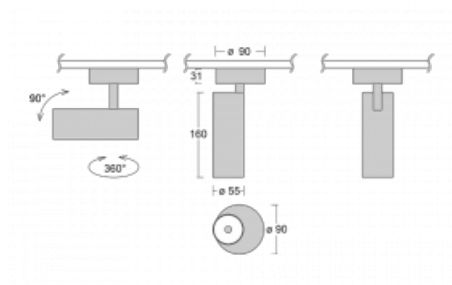

Svítidlo

Vali55

178-200S-10GDE/930, W

Svítidla Vali55 jsou svými rozměry nejmenším válcovými svítidly v naší nabídce. Vali55 mají 4 druhy reflektorů s různými úhly poloviční svítivosti, díky čemuž nabízí i velké variace světelných výstupů. Svítidla mají velmi subtilní minimalistický tvar, a tak se hodí do mnoha interiérů, ve kterých působí decentně a nenápadně. Vali55 mohou být přisazená, závěsná či polovestavná, a tak roste jejich oblast použití. Díky těmto vlastnostem naleznou uplatnění v obchodních prostorech, barech či hotelech nebo rezidencích.

Technický výkres

Typ montáže	Přisazené
Typ vyzařování	Přímé
Tvar svítidla	Kruhové
Barva svítidla	Bílá
Materiál	Hliník
Životnost	L80/B20 50 000 hodin
Záruka	5 let
Popis svítidla	Svítidlo přisazené
Rozměry	ø 55 mm × 160 mm
Hmotnost	0.6 kg
Světelný zdroj	LED MODUL
Druh optiky	Reflektor
Světelný tok*	1200 lm
Teplota chromatičnosti	3000 K teplá bílá
Měrný výkon	88 lm/W
MacAdam zdroje	3
Index podání barev	90
Vyzařovací úhel	17°
Příkon svítidla*	13.6 W
Zapojení svítidla	ON/OFF
Elektrické napětí	220-240V
Frekvence	50/60Hz