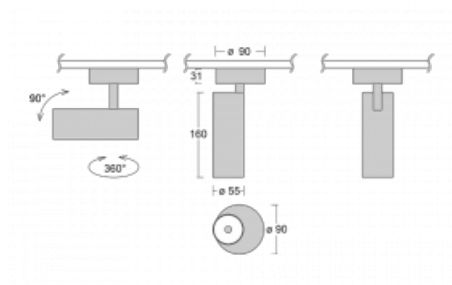

# Vali55

178-200S-10GDE/930, S

Svítidla Vali55 jsou svými rozměry nejmenším válcovými svítidly v naší nabídce. Vali55 mají 4 druhy reflektorů s různými úhly poloviční svítivosti, díky čemuž nabízí i velké variace světelných výstupů. Svítidla mají velmi subtilní minimalistický tvar, a tak se hodí do mnoha interiérů, ve kterých působí decentně a nenápadně. Vali55 mohou být přisazená, závěsná či polovestavná, a tak roste jejich oblast použití. Díky těmto vlastnostem naleznou uplatnění v obchodních prostorech, barech či hotelech nebo rezidencích.

**Technický výkres**

Typ montáže	Přisazené
Typ vyzařování	Přímé
Tvar svítidla	Kruhové
Barva svítidla	Stříbrná
Materiál	Hliník
Životnost	L80/B20 50 000 hodin
Záruka	60 měsíců
Popis svítidla	Svítidlo přisazené
Rozměry	$\varnothing 55 \text{ mm} \times 160 \text{ mm}$
Hmotnost	0.6 kg
Světelný zdroj	LED MODUL
Druh optiky	Reflektor
Světelný tok	1200 lm $\pm$ 10 %
Teplota chromatičnosti	3000 K teplá bílá
Měrný výkon	88 lm/W
MacAdam zdroje	3
Index podání barev	90
Vyzařovací úhel	17°
Příkon svítidla	13.6 W $\pm$ 10 %
Zapojení svítidla	Předřadník nestmívatelný
Elektrické napětí	220-240V
Frekvence	50/60Hz