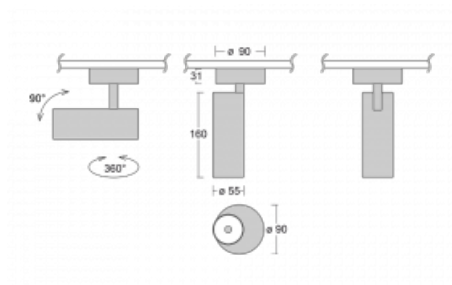

Svítidlo

Vali55

178-200S-10GDE/930, S

Svítidla Vali55 jsou svými rozměry nejmenším válcovými svítidly v naší nabídce. Vali55 mají 4 druhy reflektorů s různými úhly poloviční svítivosti, díky čemuž nabízí i velké variace světelných výstupů. Svítidla mají velmi subtilní minimalistický tvar, a tak se hodí do mnoha interiérů, ve kterých působí decentně a nenápadně. Vali55 mohou být přisazená, závěsná či polovestavná, a tak roste jejich oblast použití. Díky těmto vlastnostem naleznou uplatnění v obchodních prostorech, barech či hotelech nebo rezidencích.

Technický výkres

Typ montáže	Přisazené
Typ vyzařování	Přímé
Tvar svítidla	Kruhové
Barva svítidla	Stříbrná
Materiál	Hliník
Životnost	L80/B20 50 000 hodin
Záruka	5 let
Popis svítidla	Svítidlo přisazené
Rozměry	ø 55 mm × 160 mm
Hmotnost	0.6 kg
Světelný zdroj	LED MODUL
Druh optiky	Reflektor
Světelný tok*	1200 lm
Teplota chromatičnosti	3000 K teplá bílá
Měrný výkon	88 lm/W
MacAdam zdroje	3
Index podání barev	90
Vyzařovací úhel	17°
Příkon svítidla*	13.6 W
Zapojení svítidla	ON/OFF
Elektrické napětí	220-240V
Frekvence	50/60Hz

 **CE** IP 20

*±10 %

Ke stažení[Montážní návod](#)[Fotografie](#)