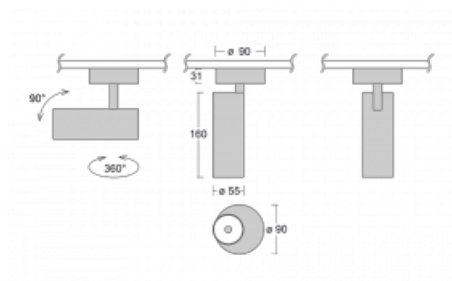

Svítidlo

Vali55

178-200S-10GDE/930, B

Svítidla Vali55 jsou svými rozměry nejmenším válcovými svítidly v naší nabídce. Vali55 mají 4 druhy reflektorů s různými úhly poloviční svítivosti, díky čemuž nabízí i velké variace světelných výstupů. Svítidla mají velmi subtilní minimalistický tvar, a tak se hodí do mnoha interiérů, ve kterých působí decentně a nenápadně. Vali55 mohou být přisazená, závěsná či polovestavná, a tak roste jejich oblast použití. Díky těmto vlastnostem naleznou uplatnění v obchodních prostorech, barech či hotelech nebo rezidencích.

Technický výkres

Typ montáže	Přisazené
Typ vyzařování	Přímé
Tvar svítidla	Kruhové
Barva svítidla	Černá
Materiál	Hliník
Životnost	L80/B20 50 000 hodin
Záruka	5 let
Popis svítidla	Svítidlo přisazené
Rozměry	ø 55 mm × 160 mm
Hmotnost	0.6 kg
Světelný zdroj	LED MODUL
Druh optiky	Reflektor
Světelný tok	1200 lm ± 10 %
Teplota chromatičnosti	3000 K teplá bílá
Měrný výkon	88 lm/W
MacAdam zdroje	3
Index podání barev	90
Vyzařovací úhel	17°
Příkon svítidla	13.6 W ± 10 %
Zapojení svítidla	Předřadník nestmívatelný
Elektrické napětí	220-240V
Frekvence	50/60Hz