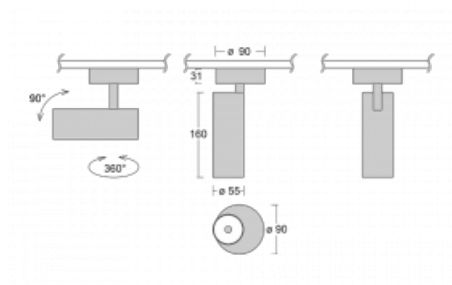

# Vali55

178-200S-10GDE/930, B

Svítidla Vali55 jsou svými rozměry nejmenším válcovými svítidly v naší nabídce. Vali55 mají 4 druhy reflektorů s různými úhly poloviční svítivosti, díky čemuž nabízí i velké variace světelných výstupů. Svítidla mají velmi subtilní minimalistický tvar, a tak se hodí do mnoha interiérů, ve kterých působí decentně a nenápadně. Vali55 mohou být přisazená, závěsná či polovestavná, a tak roste jejich oblast použití. Díky těmto vlastnostem naleznou uplatnění v obchodních prostorech, barech či hotelech nebo rezidencích.

**Technický výkres**

Typ montáže	Přisazené
Typ vyzařování	Přímé
Tvar svítidla	Kruhové
Barva svítidla	Černá
Materiál	Hliník
Životnost	L80/B20 50 000 hodin
Záruka	5 let
Popis svítidla	Svítidlo přisazené
Rozměry	ø 55 mm × 160 mm
Hmotnost	0.6 kg
Světelný zdroj	LED MODUL
Druh optiky	Reflektor
Světelný tok*	1200 lm
Teplota chromatičnosti	3000 K teplá bílá
Měrný výkon	88 lm/W
MacAdam zdroje	3
Index podání barev	90
Vyzařovací úhel	17°
Příkon svítidla*	13.6 W
Zapojení svítidla	ON/OFF
Elektrické napětí	220-240V
Frekvence	50/60Hz