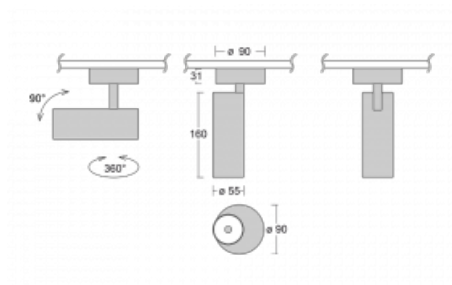

Svítidlo

Vali55

178-200F-10GDE/940, W

Svítidla Vali55 jsou svými rozměry nejmenším válcovými svítidly v naší nabídce. Vali55 mají 4 druhy reflektorů s různými úhly poloviční svítivosti, díky čemuž nabízí i velké variace světelných výstupů. Svítidla mají velmi subtilní minimalistický tvar, a tak se hodí do mnoha interiérů, ve kterých působí decentně a nenápadně. Vali55 mohou být přisazená, závěsná či polovestavná, a tak roste jejich oblast použití. Díky těmto vlastnostem naleznou uplatnění v obchodních prostorech, barech či hotelech nebo rezidencích.

Technický výkres

Typ montáže	Přisazené
Typ vyzařování	Přímé
Tvar svítidla	Kruhové
Barva svítidla	Bílá
Materiál	Hliník
Životnost	L80/B20 50 000 hodin
Záruka	5 let
Popis svítidla	Svítidlo přisazené
Rozměry	ø 55 mm × 160 mm
Hmotnost	0.6 kg
Světelný zdroj	LED MODUL
Druh optiky	Reflektor
Světelný tok*	1250 lm
Teplota chromatičnosti	4000 K studená bílá
Měrný výkon	92 lm/W
MacAdam zdroje	3
Index podání barev	90
Vyzařovací úhel	45°
Příkon svítidla*	13.6 W
Zapojení svítidla	ON/OFF
Elektrické napětí	220-240V
Frekvence	50/60Hz

 **CE** IP 20

*±10 %

Ke stažení

Montážní návod

Fotografie