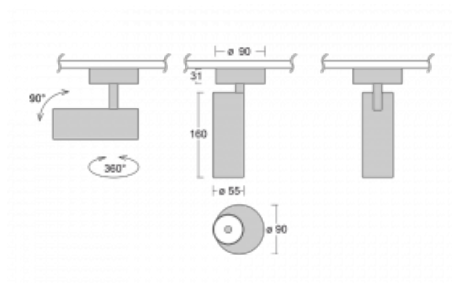

Svítidlo

Vali55

178-200F-10GDE/940, S

Svítidla Vali55 jsou svými rozměry nejmenším válcovými svítidly v naší nabídce. Vali55 mají 4 druhy reflektorů s různými úhly poloviční svítivosti, díky čemuž nabízí i velké variace světelných výstupů. Svítidla mají velmi subtilní minimalistický tvar, a tak se hodí do mnoha interiérů, ve kterých působí decentně a nenápadně. Vali55 mohou být přisazená, závěsná či polovestavná, a tak roste jejich oblast použití. Díky těmto vlastnostem naleznou uplatnění v obchodních prostorech, barech či hotelech nebo rezidencích.

Technický výkres

Typ montáže	Přisazené
Typ vyzařování	Přímé
Tvar svítidla	Kruhové
Barva svítidla	Stříbrná
Materiál	Hliník
Životnost	L80/B20 50 000 hodin
Záruka	5 let
Popis svítidla	Svítidlo přisazené
Rozměry	ø 55 mm × 160 mm
Hmotnost	0.6 kg
Světelný zdroj	LED MODUL
Druh optiky	Reflektor
Světelný tok*	1250 lm
Teplota chromatičnosti	4000 K studená bílá
Měrný výkon	92 lm/W
MacAdam zdroje	3
Index podání barev	90
Vyzařovací úhel	45°
Příkon svítidla*	13.6 W
Zapojení svítidla	ON/OFF
Elektrické napětí	220-240V
Frekvence	50/60Hz

 **CE** IP 20

*±10 %

Ke stažení

Montážní návod

Fotografie