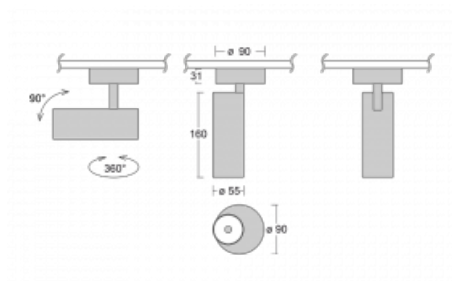

Svítidlo

Vali55

178-200F-10GDE/940, S

Svítidla Vali55 jsou svými rozměry nejmenším válcovými svítidly v naší nabídce. Vali55 mají 4 druhy reflektorů s různými úhly poloviční svítivosti, díky čemuž nabízí i velké variace světelných výstupů. Svítidla mají velmi subtilní minimalistický tvar, a tak se hodí do mnoha interiérů, ve kterých působí decentně a nenápadně. Vali55 mohou být přisazená, závěsná či polovestavná, a tak roste jejich oblast použití. Díky těmto vlastnostem naleznou uplatnění v obchodních prostorech, barech či hotelech nebo rezidencích.

Technický výkres

Typ montáže	Přisazené
Typ vyzařování	Přímé
Tvar svítidla	Kruhové
Barva svítidla	Stříbrná
Materiál	Hliník
Životnost	L80/B20 50 000 hodin
Záruka	60 měsíců
Popis svítidla	Svítidlo přisazené
Rozměry	ø 55 mm × 160 mm
Hmotnost	0.6 kg
Světelný zdroj	LED MODUL
Druh optiky	Reflektor
Světelný tok*	1250 lm ± 10 %
Teplota chromatičnosti	4000 K studená bílá
Měrný výkon	92 lm/W
MacAdam zdroje	3
Index podání barev	90
Vyzařovací úhel	45°
Příkon svítidla	13.6 W ± 10 %
Zapojení svítidla	Předřadník nestmívatelný
Elektrické napětí	220-240V
Frekvence	50/60Hz