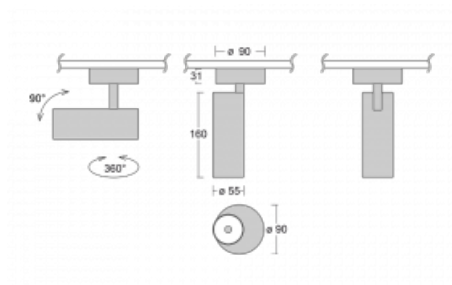

Svítidlo

Vali55

178-200F-10GDE/940, B

Svítidla Vali55 jsou svými rozměry nejmenším válcovými svítidly v naší nabídce. Vali55 mají 4 druhy reflektorů s různými úhly poloviční svítivosti, díky čemuž nabízí i velké variace světelných výstupů. Svítidla mají velmi subtilní minimalistický tvar, a tak se hodí do mnoha interiérů, ve kterých působí decentně a nenápadně. Vali55 mohou být přisazená, závěsná či polovestavná, a tak roste jejich oblast použití. Díky těmto vlastnostem naleznou uplatnění v obchodních prostorech, barech či hotelech nebo rezidencích.

Technický výkres

Typ montáže	Přisazené
Typ vyzařování	Přímé
Tvar svítidla	Kruhové
Barva svítidla	Černá
Materiál	Hliník
Životnost	L80/B20 50 000 hodin
Záruka	60 měsíců
Popis svítidla	Svítidlo přisazené

Rozměry	ø 55 mm × 160 mm
Hmotnost	0.6 kg
Světelný zdroj	LED MODUL