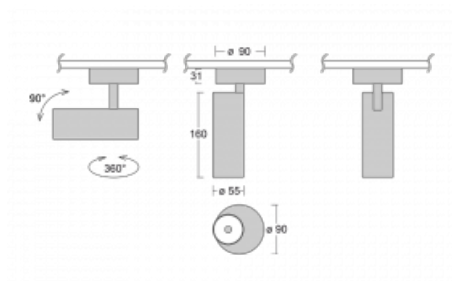

# Vali55

178-200F-10GDE/940, B

Svítidla Vali55 jsou svými rozměry nejmenším válcovými svítidly v naší nabídce. Vali55 mají 4 druhy reflektorů s různými úhly poloviční svítivosti, díky čemuž nabízí i velké variace světelných výstupů. Svítidla mají velmi subtilní minimalistický tvar, a tak se hodí do mnoha interiérů, ve kterých působí decentně a nenápadně. Vali55 mohou být přisazená, závěsná či polovestavná, a tak roste jejich oblast použití. Díky těmto vlastnostem naleznou uplatnění v obchodních prostorech, barech či hotelech nebo rezidencích.

## Technický výkres

Typ montáže	Přisazené
Typ vyzařování	Přímé
Tvar svítidla	Kruhové
Barva svítidla	Černá
Materiál	Hliník
Životnost	L80/B20 50 000 hodin
Záruka	5 let
Popis svítidla	Svítidlo přisazené
Rozměry	ø 55 mm × 160 mm
Hmotnost	0.6 kg
Světelný zdroj	LED MODUL
Druh optiky	Reflektor
Světelný tok*	1250 lm
Teplota chromatičnosti	4000 K studená bílá
Měrný výkon	92 lm/W
MacAdam zdroje	3
Index podání barev	90
Vyzařovací úhel	45°
Příkon svítidla*	13.6 W
Zapojení svítidla	ON/OFF
Elektrické napětí	220-240V
Frekvence	50/60Hz