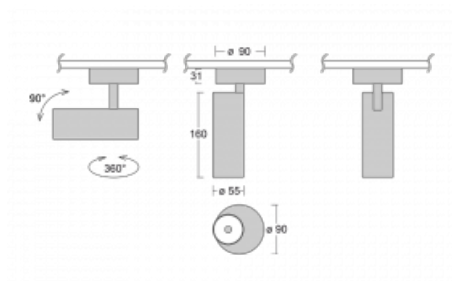

Svítidlo

Vali55

178-200F-10GDE/930, W

Svítidla Vali55 jsou svými rozměry nejmenším válcovými svítidly v naší nabídce. Vali55 mají 4 druhy reflektorů s různými úhly poloviční svítivosti, díky čemuž nabízí i velké variace světelných výstupů. Svítidla mají velmi subtilní minimalistický tvar, a tak se hodí do mnoha interiérů, ve kterých působí decentně a nenápadně. Vali55 mohou být přisazená, závěsná či polovestavná, a tak roste jejich oblast použití. Díky těmto vlastnostem naleznou uplatnění v obchodních prostorech, barech či hotelech nebo rezidencích.

Technický výkres

Typ montáže	Přisazené
Typ vyzařování	Přímé
Tvar svítidla	Kruhové
Barva svítidla	Bílá
Materiál	Hliník
Životnost	L80/B20 50 000 hodin
Záruka	5 let
Popis svítidla	Svítidlo přisazené
Rozměry	ø 55 mm × 160 mm
Hmotnost	0.56 kg
Světelný zdroj	LED MODUL
Druh optiky	Reflektor
Světelný tok*	1200 lm
Teplota chromatičnosti	3000 K teplá bílá
Měrný výkon	88 lm/W
MacAdam zdroje	3
Index podání barev	90
Vyzařovací úhel	45°
Příkon svítidla*	13.6 W
Zapojení svítidla	ON/OFF
Elektrické napětí	220-240V
Frekvence	50/60Hz