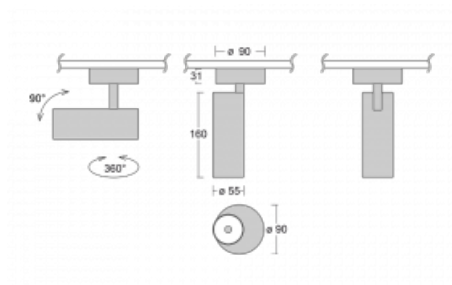

# Vali55

178-200F-10GDE/930, W

Svítidla Vali55 jsou svými rozměry nejmenším válcovými svítidly v naší nabídce. Vali55 mají 4 druhy reflektorů s různými úhly poloviční svítivosti, díky čemuž nabízí i velké variace světelných výstupů. Svítidla mají velmi subtilní minimalistický tvar, a tak se hodí do mnoha interiérů, ve kterých působí decentně a nenápadně. Vali55 mohou být přisazená, závěsná či polovestavná, a tak roste jejich oblast použití. Díky těmto vlastnostem naleznou uplatnění v obchodních prostorech, barech či hotelech nebo rezidencích.

## Technický výkres

Typ montáže	Přisazené
Typ vyzařování	Přímé
Tvar svítidla	Kruhové
Barva svítidla	Bílá
Materiál	Hliník
Životnost	L80/B20 50 000 hodin
Záruka	60 měsíců
Popis svítidla	Svítidlo přisazené
Rozměry	ø 55 mm × 160 mm
Hmotnost	0.56 kg
Světelný zdroj	LED MODUL
Druh optiky	Reflektor
Světelný tok	1200 lm ± 10 %
Teplota chromatičnosti	3000 K teplá bílá
Měrný výkon	88 lm/W
MacAdam zdroje	3
Index podání barev	90
Vyzařovací úhel	45°
Příkon svítidla	13.6 W ± 10 %
Zapojení svítidla	Předřadník nestmívatelný
Elektrické napětí	220-240V
Frekvence	50/60Hz