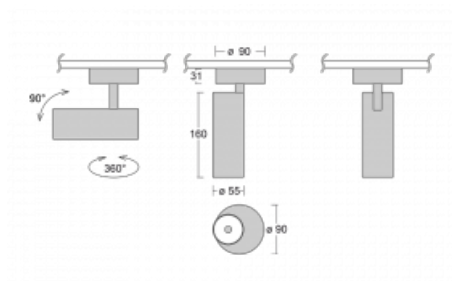

# Vali55

178-200F-10GDE/930, S

Svítidla Vali55 jsou svými rozměry nejmenším válcovými svítidly v naší nabídce. Vali55 mají 4 druhy reflektorů s různými úhly poloviční svítivosti, díky čemuž nabízí i velké variace světelných výstupů. Svítidla mají velmi subtilní minimalistický tvar, a tak se hodí do mnoha interiérů, ve kterých působí decentně a nenápadně. Vali55 mohou být přisazená, závěsná či polovestavná, a tak roste jejich oblast použití. Díky těmto vlastnostem naleznou uplatnění v obchodních prostorech, barech či hotelech nebo rezidencích.

## Technický výkres

Typ montáže	Přisazené
Typ vyzařování	Přímé
Tvar svítidla	Kruhové
Barva svítidla	Stříbrná
Materiál	Hliník
Životnost	L80/B20 50 000 hodin
Záruka	5 let
Popis svítidla	Svítidlo přisazené
Rozměry	ø 55 mm × 160 mm
Hmotnost	0.56 kg
Světelný zdroj	LED MODUL
Druh optiky	Reflektor
Světelný tok*	1200 lm
Teplota chromatičnosti	3000 K teplá bílá
Měrný výkon	88 lm/W
MacAdam zdroje	3
Index podání barev	90
Vyzařovací úhel	45°
Příkon svítidla*	13.6 W
Zapojení svítidla	ON/OFF
Elektrické napětí	220-240V
Frekvence	50/60Hz