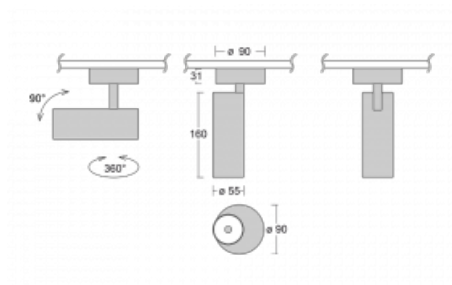

Svítidlo

Vali55

178-200F-10GDE/930, B

Svítidla Vali55 jsou svými rozměry nejmenším válcovými svítidly v naší nabídce. Vali55 mají 4 druhy reflektorů s různými úhly poloviční svítivosti, díky čemuž nabízí i velké variace světelných výstupů. Svítidla mají velmi subtilní minimalistický tvar, a tak se hodí do mnoha interiérů, ve kterých působí decentně a nenápadně. Vali55 mohou být přisazená, závěsná či polovestavná, a tak roste jejich oblast použití. Díky těmto vlastnostem naleznou uplatnění v obchodních prostorech, barech či hotelech nebo rezidencích.

Technický výkres

Typ montáže	Přisazené
Typ vyzařování	Přímé
Tvar svítidla	Kruhové
Barva svítidla	Černá
Materiál	Hliník
Životnost	L80/B20 50 000 hodin
Záruka	60 měsíců
Popis svítidla	Svítidlo přisazené
Rozměry	ø 55 mm × 160 mm
Hmotnost	0.56 kg
Světelný zdroj	LED MODUL
Druh optiky	Reflektor
Světelný tok*	1200 lm ± 10 %
Teplota chromatičnosti	3000 K teplá bílá
Měrný výkon	88 lm/W
MacAdam zdroje	3
Index podání barev	90
Vyzařovací úhel	45°
Příkon svítidla	13.6 W ± 10 %
Zapojení svítidla	Předřadník nestmívatelný
Elektrické napětí	220-240V
Frekvence	50/60Hz