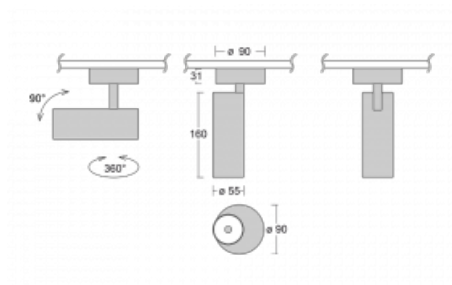

Svítidlo

Vali55

178-200F-10GDE/930, B

Svítidla Vali55 jsou svými rozměry nejmenším válcovými svítidly v naší nabídce. Vali55 mají 4 druhy reflektorů s různými úhly poloviční svítivosti, díky čemuž nabízí i velké variace světelných výstupů. Svítidla mají velmi subtilní minimalistický tvar, a tak se hodí do mnoha interiérů, ve kterých působí decentně a nenápadně. Vali55 mohou být přisazená, závěsná či polovestavná, a tak roste jejich oblast použití. Díky těmto vlastnostem naleznou uplatnění v obchodních prostorech, barech či hotelech nebo rezidencích.

Technický výkres

Typ montáže	Přisazené
Typ vyzařování	Přímé
Tvar svítidla	Kruhové
Barva svítidla	Černá
Materiál	Hliník
Životnost	L80/B20 50 000 hodin
Záruka	5 let
Popis svítidla	Svítidlo přisazené
Rozměry	ø 55 mm × 160 mm
Hmotnost	0.56 kg
Světelný zdroj	LED MODUL
Druh optiky	Reflektor
Světelný tok*	1200 lm
Teplota chromatičnosti	3000 K teplá bílá
Měrný výkon	88 lm/W
MacAdam zdroje	3
Index podání barev	90
Vyzařovací úhel	45°
Příkon svítidla*	13.6 W
Zapojení svítidla	ON/OFF
Elektrické napětí	220-240V
Frekvence	50/60Hz

 **CE** IP 20

*±10 %

Ke stažení

Montážní návod

Fotografie