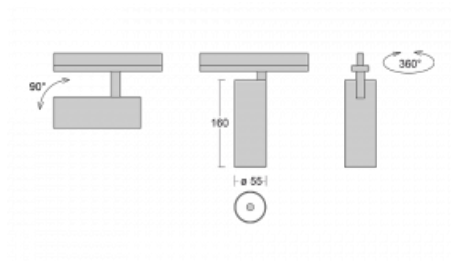

Svítidlo

Vali55

178-100W-10GGE/940, W

Svítidla Vali55 jsou svými rozměry nejmenším válcovými svítidly v naší nabídce. Vali55 mají 4 druhy reflektorů s různými úhly poloviční svítivosti, díky čemuž nabízí i velké variace světelných výstupů. Svítidla mají velmi subtilní minimalistický tvar, a tak se hodí do mnoha interiérů, ve kterých působí decentně a nenápadně. Vali55 mohou být přisazená, závěsná či polovestavná, a tak roste jejich oblast použití. Díky těmto vlastnostem naleznou uplatnění v obchodních prostorech, barech či hotelech nebo rezidencích.

Technický výkres

Typ montáže	Vestavné
Typ vyzařování	Přímé
Tvar svítidla	Kruhové
Barva svítidla	Bílá
Materiál	Hliník
Životnost	L80/B20 50 000 hodin
Záruka	5 let
Popis svítidla	Svítidlo polovestavné
Rozměry	ø 55 mm × 160 mm
Hmotnost	0.6 kg
Světelný zdroj	LED MODUL
Druh optiky	Reflektor
Světelný tok*	1750 lm
Teplota chromatičnosti	4000 K studená bílá
Měrný výkon	88 lm/W
MacAdam zdroje	3
Index podání barev	90
Vyzařovací úhel	68°
Příkon svítidla*	20 W
Zapojení svítidla	ON/OFF
Elektrické napětí	220-240V
Frekvence	50/60Hz