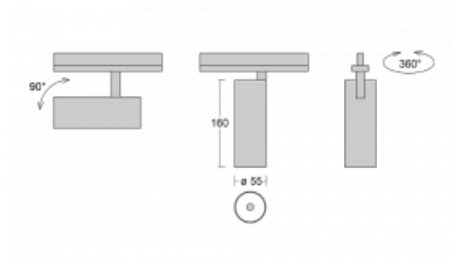

Svítidlo

Vali55

178-100W-10GGE/940, W

Svítidla Vali55 jsou svými rozměry nejmenším válcovými svítidly v naší nabídce. Vali55 mají 4 druhy reflektorů s různými úhly poloviční svítivosti, díky čemuž nabízí i velké variace světelných výstupů. Svítidla mají velmi subtilní minimalistický tvar, a tak se hodí do mnoha interiérů, ve kterých působí decentně a nenápadně. Vali55 mohou být přisazená, závěsná či polovestavná, a tak roste jejich oblast použití. Díky těmto vlastnostem naleznou uplatnění v obchodních prostorech, barech či hotelech nebo rezidencích.

Technický výkres

Typ montáže	Vestavné
Typ vyzařování	Přímé
Tvar svítidla	Kruhové
Barva svítidla	Bílá
Materiál	Hliník
Životnost	L80/B20 50 000 hodin
Záruka	5 let
Popis svítidla	Svítidlo polovestavné
Rozměry	ø 55 mm × 160 mm
Hmotnost	0.6 kg
Světelný zdroj	LED MODUL
Druh optiky	Reflektor
Světelný tok	1750 lm ± 10 %
Teplota chromatičnosti	4000 K studená bílá
Měrný výkon	88 lm/W
MacAdam zdroje	3
Index podání barev	90
Vyzařovací úhel	68°
Příkon svítidla	20 W ± 10 %
Zapojení svítidla	Předřadník nestmívatelný
Elektrické napětí	220-240V
Frekvence	50/60Hz