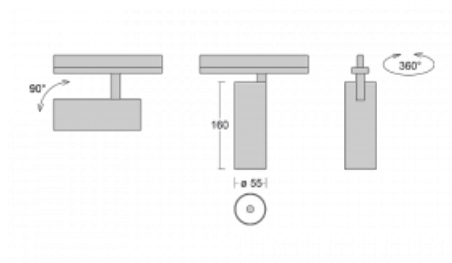

Svítidlo

Vali55

178-100W-10GGE/940, S

Svítidla Vali55 jsou svými rozměry nejmenším válcovými svítidly v naší nabídce. Vali55 mají 4 druhy reflektorů s různými úhly poloviční svítivosti, díky čemuž nabízí i velké variace světelných výstupů. Svítidla mají velmi subtilní minimalistický tvar, a tak se hodí do mnoha interiérů, ve kterých působí decentně a nenápadně. Vali55 mohou být přisazená, závěsná či polovestavná, a tak roste jejich oblast použití. Díky těmto vlastnostem naleznou uplatnění v obchodních prostorech, barech či hotelech nebo rezidencích.

Technický výkres

Typ montáže	Vestavné
Typ vyzařování	Přímé
Tvar svítidla	Kruhové
Barva svítidla	Stříbrná
Materiál	Hliník
Životnost	L80/B20 50 000 hodin
Záruka	5 let
Popis svítidla	Svítidlo polovestavné
Rozměry	ø 55 mm × 160 mm
Hmotnost	0.6 kg
Světelný zdroj	LED MODUL
Druh optiky	Reflektor
Světelný tok*	1750 lm
Teplota chromatičnosti	4000 K studená bílá
Měrný výkon	88 lm/W
MacAdam zdroje	3
Index podání barev	90
Vyzařovací úhel	68°
Příkon svítidla*	20 W
Zapojení svítidla	ON/OFF
Elektrické napětí	220-240V
Frekvence	50/60Hz

 **CE** IP 20

*±10 %

Ke stažení

Montážní návod

Fotografie