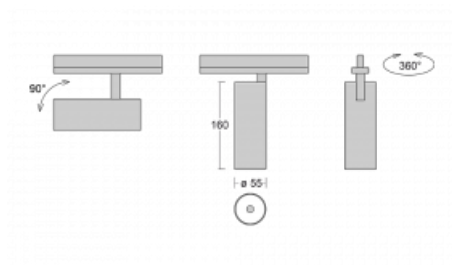

Svítidlo

Vali55

178-100W-10GGE/930, W

Svítidla Vali55 jsou svými rozměry nejmenším válcovými svítidly v naší nabídce. Vali55 mají 4 druhy reflektorů s různými úhly poloviční svítivosti, díky čemuž nabízí i velké variace světelných výstupů. Svítidla mají velmi subtilní minimalistický tvar, a tak se hodí do mnoha interiérů, ve kterých působí decentně a nenápadně. Vali55 mohou být přisazená, závěsná či polovestavná, a tak roste jejich oblast použití. Díky těmto vlastnostem naleznou uplatnění v obchodních prostorech, barech či hotelech nebo rezidencích.

Technický výkres

| | |
|------------------------|-----------------------|
| Typ montáže | Vestavné |
| Typ vyzařování | Přímé |
| Tvar svítidla | Kruhové |
| Barva svítidla | Bílá |
| Materiál | Hliník |
| Životnost | L80/B20 50 000 hodin |
| Záruka | 5 let |
| Popis svítidla | Svítidlo polovestavné |
| | |
| Rozměry | ø 55 mm × 160 mm |
| Světelný zdroj | LED MODUL |
| | |
| Druh optiky | Reflektor |
| Světelný tok* | 1650 lm |
| Teplota chromatičnosti | 3000 K teplá bílá |
| Měrný výkon | 83 lm/W |
| MacAdam zdroje | 3 |
| Index podání barev | 90 |
| Vyzařovací úhel | 68° |
| | |
| Příkon svítidla* | 20 W |
| Zapojení svítidla | ON/OFF |
| Elektrické napětí | 220-240V |
| Frekvence | 50/60Hz |