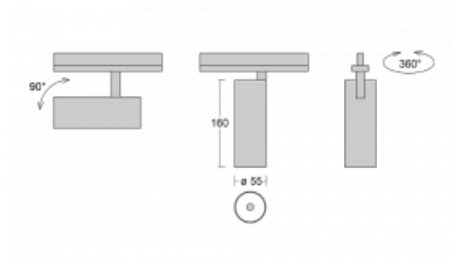

Svítidlo

Vali55

178-100W-10GGE/930, S

Svítidla Vali55 jsou svými rozměry nejmenším válcovými svítidly v naší nabídce. Vali55 mají 4 druhy reflektorů s různými úhly poloviční svítivosti, díky čemuž nabízí i velké variace světelných výstupů. Svítidla mají velmi subtilní minimalistický tvar, a tak se hodí do mnoha interiérů, ve kterých působí decentně a nenápadně. Vali55 mohou být přisazená, závěsná či polovestavná, a tak roste jejich oblast použití. Díky těmto vlastnostem naleznou uplatnění v obchodních prostorech, barech či hotelech nebo rezidencích.

Technický výkres

Typ montáže	Vestavné
Typ vyzařování	Přímé
Tvar svítidla	Kruhové
Barva svítidla	Stříbrná
Materiál	Hliník
Životnost	L80/B20 50 000 hodin
Záruka	60 měsíců
Popis svítidla	Svítidlo polovestavné
Rozměry	ø 55 mm × 160 mm
Světelný zdroj	LED MODUL
Druh optiky	Reflektor
Světelný tok*	1650 lm ± 10 %
Teplota chromatičnosti	3000 K teplá bílá
Měrný výkon	83 lm/W
MacAdam zdroje	3
Index podání barev	90
Vyzařovací úhel	68°
Příkon svítidla	20 W ± 10 %
Zapojení svítidla	Předradník nestmívatelný
Elektrické napětí	220-240V
Frekvence	50/60Hz