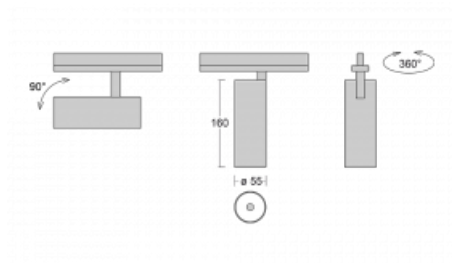

Svítidlo

Vali55

178-100W-10GGE/930, B

Svítidla Vali55 jsou svými rozměry nejmenším válcovými svítidly v naší nabídce. Vali55 mají 4 druhy reflektorů s různými úhly poloviční svítivosti, díky čemuž nabízí i velké variace světelných výstupů. Svítidla mají velmi subtilní minimalistický tvar, a tak se hodí do mnoha interiérů, ve kterých působí decentně a nenápadně. Vali55 mohou být přisazená, závěsná či polovestavná, a tak roste jejich oblast použití. Díky těmto vlastnostem naleznou uplatnění v obchodních prostorech, barech či hotelech nebo rezidencích.

Technický výkres

Typ montáže	Vestavné
Typ vyzařování	Přímé
Tvar svítidla	Kruhové
Barva svítidla	Černá
Materiál	Hliník
Životnost	L80/B20 50 000 hodin
Záruka	5 let
Popis svítidla	Svítidlo polovestavné
Rozměry	ø 55 mm × 160 mm
Světelný zdroj	LED MODUL
Druh optiky	Reflektor
Světelný tok*	1650 lm
Teplota chromatičnosti	3000 K teplá bílá
Měrný výkon	83 lm/W
MacAdam zdroje	3
Index podání barev	90
Vyzařovací úhel	68°
Příkon svítidla*	20 W
Zapojení svítidla	ON/OFF
Elektrické napětí	220-240V
Frekvence	50/60Hz

 **CE IP 20**

*±10 %

Ke stažení

Montážní návod

Fotografie