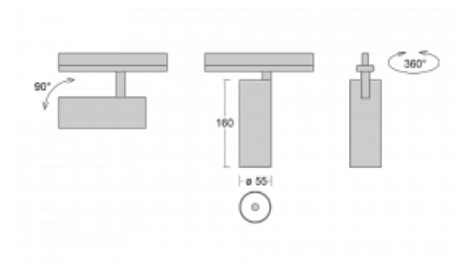

Svítidlo

Vali55

178-100W-10GGE/930, B

Svítidla Vali55 jsou svými rozměry nejmenším válcovými svítidly v naší nabídce. Vali55 mají 4 druhy reflektorů s různými úhly poloviční svítivosti, díky čemuž nabízí i velké variace světelných výstupů. Svítidla mají velmi subtilní minimalistický tvar, a tak se hodí do mnoha interiérů, ve kterých působí decentně a nenápadně. Vali55 mohou být přisazená, závěsná či polovestavná, a tak roste jejich oblast použití. Díky těmto vlastnostem naleznou uplatnění v obchodních prostorech, barech či hotelech nebo rezidencích.

Technický výkres

Typ montáže	Vestavné
Typ vyzařování	Přímé
Tvar svítidla	Kruhové
Barva svítidla	Černá
Materiál	Hliník
Životnost	L80/B20 50 000 hodin
Záruka	60 měsíců
Popis svítidla	Svítidlo polovestavné
Rozměry	ø 55 mm × 160 mm
Světelný zdroj	LED MODUL
Druh optiky	Reflektor
Světelný tok*	1650 lm ± 10 %
Teplota chromatičnosti	3000 K teplá bílá
Měrný výkon	83 lm/W
MacAdam zdroje	3
Index podání barev	90
Vyzařovací úhel	68°
Příkon svítidla	20 W ± 10 %
Zapojení svítidla	Předradník nestmívatelný
Elektrické napětí	220-240V
Frekvence	50/60Hz