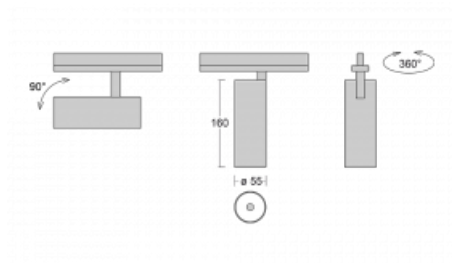

Svítidlo

Vali55

178-100W-10GGD/940, S

Svítidla Vali55 jsou svými rozměry nejmenším válcovými svítidly v naší nabídce. Vali55 mají 4 druhy reflektorů s různými úhly poloviční svítivosti, díky čemuž nabízí i velké variace světelných výstupů. Svítidla mají velmi subtilní minimalistický tvar, a tak se hodí do mnoha interiérů, ve kterých působí decentně a nenápadně. Vali55 mohou být přisazená, závěsná či polovestavná, a tak roste jejich oblast použití. Díky těmto vlastnostem naleznou uplatnění v obchodních prostorech, barech či hotelech nebo rezidencích.

Technický výkres

Typ montáže	Vestavné
Typ vyzařování	Přímé
Tvar svítidla	Kruhové
Barva svítidla	Stříbrná
Materiál	Hliník
Životnost	L80/B20 50 000 hodin
Záruka	60 měsíců
Popis svítidla	Svítidlo polovestavné
Rozměry	ø 55 mm × 160 mm
Světelný zdroj	LED MODUL
Druh optiky	Reflektor
Světelný tok*	1750 lm ± 10 %
Teplota chromatičnosti	4000 K studená bílá
Měrný výkon	88 lm/W
MacAdam zdroje	3
Index podání barev	90
Vyzařovací úhel	68°
Příkon svítidla	20 W ± 10 %
Zapojení svítidla	Stmívatelné DALI
Elektrické napětí	220-240V
Frekvence	50/60Hz