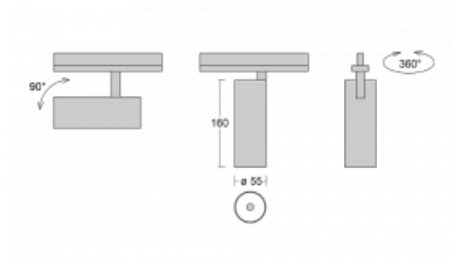

Svítidlo

Vali55

178-100W-10GGD/930, W

Svítidla Vali55 jsou svými rozměry nejmenším válcovými svítidly v naší nabídce. Vali55 mají 4 druhy reflektorů s různými úhly poloviční svítivosti, díky čemuž nabízí i velké variace světelných výstupů. Svítidla mají velmi subtilní minimalistický tvar, a tak se hodí do mnoha interiérů, ve kterých působí decentně a nenápadně. Vali55 mohou být přisazená, závěsná či polovestavná, a tak roste jejich oblast použití. Díky těmto vlastnostem naleznou uplatnění v obchodních prostorech, barech či hotelech nebo rezidencích.

Technický výkres

Typ montáže	Vestavné
Typ vyzařování	Přímé
Tvar svítidla	Kruhové
Barva svítidla	Bílá
Materiál	Hliník
Životnost	L80/B20 50 000 hodin
Záruka	5 let
Popis svítidla	Svítidlo polovestavné
Rozměry	ø 55 mm × 160 mm
Světelný zdroj	LED MODUL
Druh optiky	Reflektor
Světelný tok*	1650 lm
Teplota chromatičnosti	3000 K teplá bílá
Měrný výkon	83 lm/W
MacAdam zdroje	3
Index podání barev	90
Vyzařovací úhel	68°
Příkon svítidla*	20 W
Zapojení svítidla	DALI
Elektrické napětí	220-240V
Frekvence	50/60Hz

 **CE IP 20**

*±10 %

Ke stažení

Montážní návod

Fotografie