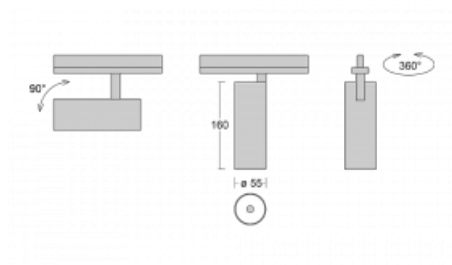

Svítidlo

Vali55

178-100W-10GGD/930, S

Svítidla Vali55 jsou svými rozměry nejmenším válcovými svítidly v naší nabídce. Vali55 mají 4 druhy reflektorů s různými úhly poloviční svítivosti, díky čemuž nabízí i velké variace světelných výstupů. Svítidla mají velmi subtilní minimalistický tvar, a tak se hodí do mnoha interiérů, ve kterých působí decentně a nenápadně. Vali55 mohou být přisazená, závěsná či polovestavná, a tak roste jejich oblast použití. Díky těmto vlastnostem naleznou uplatnění v obchodních prostorech, barech či hotelech nebo rezidencích.

Technický výkres

Typ montáže	Vestavné
Typ vyzařování	Přímé
Tvar svítidla	Kruhové
Barva svítidla	Stříbrná
Materiál	Hliník
Životnost	L80/B20 50 000 hodin
Záruka	60 měsíců
Popis svítidla	Svítidlo polovestavné
Rozměry	ø 55 mm × 160 mm
Světelný zdroj	LED MODUL
Druh optiky	Reflektor
Světelný tok*	1650 lm ± 10 %
Teplota chromatičnosti	3000 K teplá bílá
Měrný výkon	83 lm/W
MacAdam zdroje	3
Index podání barev	90
Vyzařovací úhel	68°
Příkon svítidla	20 W ± 10 %
Zapojení svítidla	Stmívatelné DALI
Elektrické napětí	220-240V
Frekvence	50/60Hz