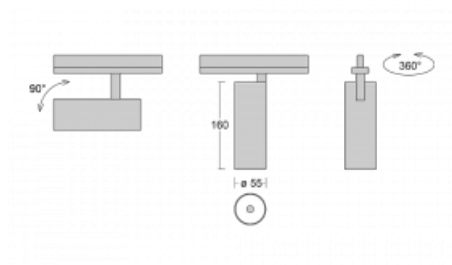

## Technický výkres

|                        |                          |
|------------------------|--------------------------|
| Typ montáže            | Vestavné                 |
| Typ vyzařování         | Přímé                    |
| Tvar svítidla          | Kruhové                  |
| Barva svítidla         | Bílá                     |
| Materiál               | Hliník                   |
| Životnost              | L80/B20 50 000 hodin     |
| Záruka                 | 5 let                    |
| Popis svítidla         | Svítidlo polovestavné    |
|                        |                          |
| Rozměry                | ø 55 mm × 160 mm         |
| Hmotnost               | 0.52 kg                  |
| Světelný zdroj         | LED MODUL                |
|                        |                          |
| Druh optiky            | Reflektor                |
| Světelný tok           | 1250 lm ± 10 %           |
| Teplota chromatičnosti | 4000 K studená bílá      |
| Měrný výkon            | 92 lm/W                  |
| MacAdam zdroje         | 3                        |
| Index podání barev     | 90                       |
| Vyzařovací úhel        | 68°                      |
|                        |                          |
| Příkon svítidla        | 13.6 W ± 10 %            |
| Zapojení svítidla      | Předřadník nestmívatelný |
| Elektrické napětí      | 220-240V                 |
| Frekvence              | 50/60Hz                  |