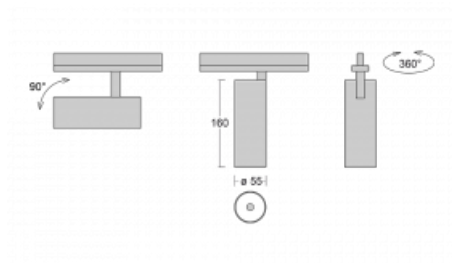

Svítidlo

Vali55

178-100W-10GDE/940, S

Svítidla Vali55 jsou svými rozměry nejmenším válcovými svítidly v naší nabídce. Vali55 mají 4 druhy reflektorů s různými úhly poloviční svítivosti, díky čemuž nabízí i velké variace světelných výstupů. Svítidla mají velmi subtilní minimalistický tvar, a tak se hodí do mnoha interiérů, ve kterých působí decentně a nenápadně. Vali55 mohou být přisazená, závěsná či polovestavná, a tak roste jejich oblast použití. Díky těmto vlastnostem naleznou uplatnění v obchodních prostorech, barech či hotelech nebo rezidencích.

Technický výkres

Typ montáže	Vestavné
Typ vyzařování	Přímé
Tvar svítidla	Kruhové
Barva svítidla	Stříbrná
Materiál	Hliník
Životnost	L80/B20 50 000 hodin
Záruka	60 měsíců
Popis svítidla	Svítidlo polovestavné
Rozměry	ø 55 mm × 160 mm
Hmotnost	0.52 kg
Světelný zdroj	LED MODUL
Druh optiky	Reflektor
Světelný tok*	1250 lm ± 10 %
Teplota chromatičnosti	4000 K studená bílá
Měrný výkon	92 lm/W
MacAdam zdroje	3
Index podání barev	90
Vyzařovací úhel	68°
Příkon svítidla	13.6 W ± 10 %
Zapojení svítidla	Předřadník nestmívatelný
Elektrické napětí	220-240V
Frekvence	50/60Hz