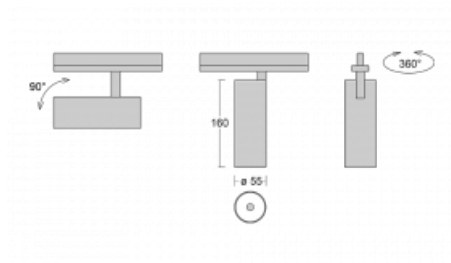

Svítidlo

Vali55

178-100W-10GDE/940, S

Svítidla Vali55 jsou svými rozměry nejmenším válcovými svítidly v naší nabídce. Vali55 mají 4 druhy reflektorů s různými úhly poloviční svítivosti, díky čemuž nabízí i velké variace světelných výstupů. Svítidla mají velmi subtilní minimalistický tvar, a tak se hodí do mnoha interiérů, ve kterých působí decentně a nenápadně. Vali55 mohou být přisazená, závěsná či polovestavná, a tak roste jejich oblast použití. Díky těmto vlastnostem naleznou uplatnění v obchodních prostorech, barech či hotelech nebo rezidencích.

Technický výkres

Typ montáže	Vestavné
Typ vyzařování	Přímé
Tvar svítidla	Kruhové
Barva svítidla	Stříbrná
Materiál	Hliník
Životnost	L80/B20 50 000 hodin
Záruka	5 let
Popis svítidla	Svítidlo polovestavné
Rozměry	ø 55 mm × 160 mm
Hmotnost	0.52 kg
Světelný zdroj	LED MODUL
Druh optiky	Reflektor
Světelný tok*	1250 lm
Teplota chromatičnosti	4000 K studená bílá
Měrný výkon	92 lm/W
MacAdam zdroje	3
Index podání barev	90
Vyzařovací úhel	68°
Příkon svítidla*	13.6 W
Zapojení svítidla	ON/OFF
Elektrické napětí	220-240V
Frekvence	50/60Hz