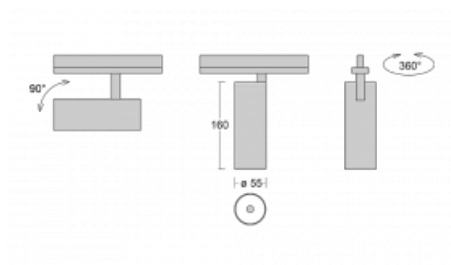

Svítidlo

Vali55

178-100W-10GDE/940, B

Svítidla Vali55 jsou svými rozměry nejmenším válcovými svítidly v naší nabídce. Vali55 mají 4 druhy reflektorů s různými úhly poloviční svítivosti, díky čemuž nabízí i velké variace světelných výstupů. Svítidla mají velmi subtilní minimalistický tvar, a tak se hodí do mnoha interiérů, ve kterých působí decentně a nenápadně. Vali55 mohou být přisazená, závěsná či polovestavná, a tak roste jejich oblast použití. Díky těmto vlastnostem naleznou uplatnění v obchodních prostorech, barech či hotelech nebo rezidencích.

Technický výkres

Typ montáže	Vestavné
Typ vyzařování	Přímé
Tvar svítidla	Kruhové
Barva svítidla	Černá
Materiál	Hliník
Životnost	L80/B20 50 000 hodin
Záruka	60 měsíců
Popis svítidla	Svítidlo polovestavné
Rozměry	ø 55 mm × 160 mm
Hmotnost	0.52 kg
Světelný zdroj	LED MODUL
Druh optiky	Reflektor
Světelný tok*	1250 lm ± 10 %
Teplota chromatičnosti	4000 K studená bílá
Měrný výkon	92 lm/W
MacAdam zdroje	3
Index podání barev	90
Vyzařovací úhel	68°
Příkon svítidla	13.6 W ± 10 %
Zapojení svítidla	Předřadník nestmívatelný
Elektrické napětí	220-240V
Frekvence	50/60Hz