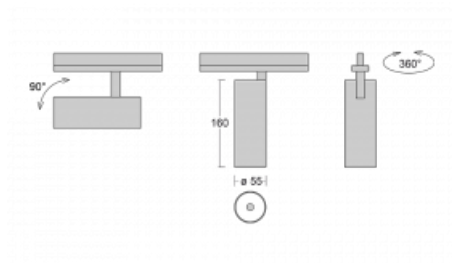

Svítidlo

Vali55

178-100W-10GDE/930, S

Svítidla Vali55 jsou svými rozměry nejmenším válcovými svítidly v naší nabídce. Vali55 mají 4 druhy reflektorů s různými úhly poloviční svítivosti, díky čemuž nabízí i velké variace světelných výstupů. Svítidla mají velmi subtilní minimalistický tvar, a tak se hodí do mnoha interiérů, ve kterých působí decentně a nenápadně. Vali55 mohou být přisazená, závěsná či polovestavná, a tak roste jejich oblast použití. Díky těmto vlastnostem naleznou uplatnění v obchodních prostorech, barech či hotelech nebo rezidencích.

Technický výkres

Typ montáže	Vestavné
Typ vyzařování	Přímé
Tvar svítidla	Kruhové
Barva svítidla	Stříbrná
Materiál	Hliník
Životnost	L80/B20 50 000 hodin
Záruka	5 let
Popis svítidla	Svítidlo polovestavné
Rozměry	ø 55 mm × 160 mm
Světelný zdroj	LED MODUL
Druh optiky	Reflektor
Světelný tok*	1200 lm
Teplota chromatičnosti	3000 K teplá bílá
Měrný výkon	88 lm/W
MacAdam zdroje	3
Index podání barev	90
Vyzařovací úhel	68°
Příkon svítidla*	13.6 W
Zapojení svítidla	ON/OFF
Elektrické napětí	220-240V
Frekvence	50/60Hz