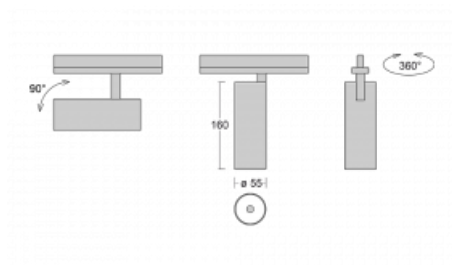

Svítidlo

Vali55

178-100W-10GDE/930, B

Svítidla Vali55 jsou svými rozměry nejmenším válcovými svítidly v naší nabídce. Vali55 mají 4 druhy reflektorů s různými úhly poloviční svítivosti, díky čemuž nabízí i velké variace světelných výstupů. Svítidla mají velmi subtilní minimalistický tvar, a tak se hodí do mnoha interiérů, ve kterých působí decentně a nenápadně. Vali55 mohou být přisazená, závěsná či polovestavná, a tak roste jejich oblast použití. Díky těmto vlastnostem naleznou uplatnění v obchodních prostorech, barech či hotelech nebo rezidencích.

Technický výkres

Typ montáže	Vestavné
Typ vyzařování	Přímé
Tvar svítidla	Kruhové
Barva svítidla	Černá
Materiál	Hliník
Životnost	L80/B20 50 000 hodin
Záruka	5 let
Popis svítidla	Svítidlo polovestavné
Rozměry	ø 55 mm × 160 mm
Světelný zdroj	LED MODUL
Druh optiky	Reflektor
Světelný tok*	1200 lm
Teplota chromatičnosti	3000 K teplá bílá
Měrný výkon	88 lm/W
MacAdam zdroje	3
Index podání barev	90
Vyzařovací úhel	68°
Příkon svítidla*	13.6 W
Zapojení svítidla	ON/OFF
Elektrické napětí	220-240V
Frekvence	50/60Hz

 **CE IP 20**

*±10 %

Ke stažení

Montážní návod

Fotografie