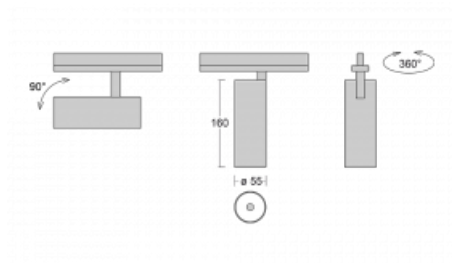

Svítidlo

Vali55

178-100W-10GDD/940, S

Svítidla Vali55 jsou svými rozměry nejmenším válcovými svítidly v naší nabídce. Vali55 mají 4 druhy reflektorů s různými úhly poloviční svítivosti, díky čemuž nabízí i velké variace světelných výstupů. Svítidla mají velmi subtilní minimalistický tvar, a tak se hodí do mnoha interiérů, ve kterých působí decentně a nenápadně. Vali55 mohou být přisazená, závěsná či polovestavná, a tak roste jejich oblast použití. Díky těmto vlastnostem naleznou uplatnění v obchodních prostorech, barech či hotelech nebo rezidencích.

Technický výkres

| | |
|------------------------|-----------------------|
| Typ montáže | Vestavné |
| Typ vyzařování | Přímé |
| Tvar svítidla | Kruhové |
| Barva svítidla | Stříbrná |
| Materiál | Hliník |
| Životnost | L80/B20 50 000 hodin |
| Záruka | 60 měsíců |
| Popis svítidla | Svítidlo polovestavné |
| | |
| Rozměry | ø 55 mm × 160 mm |
| Světelný zdroj | LED MODUL |
| | |
| Druh optiky | Reflektor |
| Světelný tok* | 1250 lm ± 10 % |
| Teplota chromatičnosti | 4000 K studená bílá |
| Měrný výkon | 92 lm/W |
| MacAdam zdroje | 3 |
| Index podání barev | 90 |
| Vyzařovací úhel | 68° |
| | |
| Příkon svítidla | 13.6 W ± 10 % |
| Zapojení svítidla | Stmívatelné DALI |
| Elektrické napětí | 220-240V |
| Frekvence | 50/60Hz |