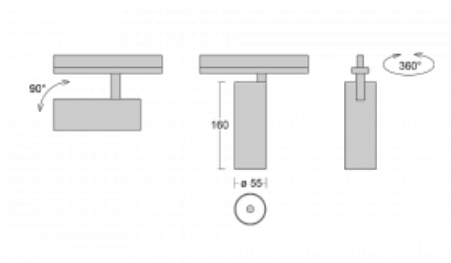

# Vali55

178-100W-10GDD/940, B

Svítidla Vali55 jsou svými rozměry nejmenším válcovými svítidly v naší nabídce. Vali55 mají 4 druhy reflektorů s různými úhly poloviční svítivosti, díky čemuž nabízí i velké variace světelných výstupů. Svítidla mají velmi subtilní minimalistický tvar, a tak se hodí do mnoha interiérů, ve kterých působí decentně a nenápadně. Vali55 mohou být přisazená, závěsná či polovestavná, a tak roste jejich oblast použití. Díky těmto vlastnostem naleznou uplatnění v obchodních prostorech, barech či hotelech nebo rezidencích.

## Technický výkres

Typ montáže	Vestavné
Typ vyzařování	Přímé
Tvar svítidla	Kruhové
Barva svítidla	Černá
Materiál	Hliník
Životnost	L80/B20 50 000 hodin
Záruka	60 měsíců
Popis svítidla	Svítidlo polovestavné
Rozměry	ø 55 mm × 160 mm
Světelný zdroj	LED MODUL
Druh optiky	Reflektor
Světelný tok*	1250 lm ± 10 %
Teplota chromatičnosti	4000 K studená bílá
Měrný výkon	92 lm/W
MacAdam zdroje	3
Index podání barev	90
Vyzařovací úhel	68°
Příkon svítidla	13.6 W ± 10 %
Zapojení svítidla	Stmívatelné DALI
Elektrické napětí	220-240V
Frekvence	50/60Hz