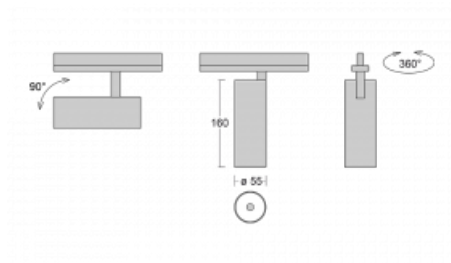

Svítidlo

Vali55

178-100W-10GDD/930, W

Svítidla Vali55 jsou svými rozměry nejmenším válcovými svítidly v naší nabídce. Vali55 mají 4 druhy reflektorů s různými úhly poloviční svítivosti, díky čemuž nabízí i velké variace světelných výstupů. Svítidla mají velmi subtilní minimalistický tvar, a tak se hodí do mnoha interiérů, ve kterých působí decentně a nenápadně. Vali55 mohou být přisazená, závěsná či polovestavná, a tak roste jejich oblast použití. Díky těmto vlastnostem naleznou uplatnění v obchodních prostorech, barech či hotelech nebo rezidencích.

Technický výkres

Typ montáže	Vestavné
Typ vyzařování	Přímé
Tvar svítidla	Kruhové
Barva svítidla	Bílá
Materiál	Hliník
Životnost	L80/B20 50 000 hodin
Záruka	60 měsíců
Popis svítidla	Svítidlo polovestavné
Rozměry	ø 55 mm × 160 mm
Světelný zdroj	LED MODUL
Druh optiky	Reflektor
Světelný tok*	1200 lm ± 10 %
Teplota chromatičnosti	3000 K teplá bílá
Měrný výkon	88 lm/W
MacAdam zdroje	3
Index podání barev	90
Vyzařovací úhel	68°
Příkon svítidla	13.6 W ± 10 %
Zapojení svítidla	Stmívatelné DALI
Elektrické napětí	220-240V
Frekvence	50/60Hz