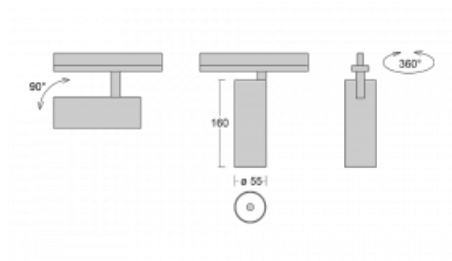

Svítidlo

Vali55

178-100W-10GDD/930, S

Svítidla Vali55 jsou svými rozměry nejmenším válcovými svítidly v naší nabídce. Vali55 mají 4 druhy reflektorů s různými úhly poloviční svítivosti, díky čemuž nabízí i velké variace světelných výstupů. Svítidla mají velmi subtilní minimalistický tvar, a tak se hodí do mnoha interiérů, ve kterých působí decentně a nenápadně. Vali55 mohou být přisazená, závěsná či polovestavná, a tak roste jejich oblast použití. Díky těmto vlastnostem naleznou uplatnění v obchodních prostorech, barech či hotelech nebo rezidencích.

Technický výkres

Typ montáže	Vestavné
Typ vyzařování	Přímé
Tvar svítidla	Kruhové
Barva svítidla	Stříbrná
Materiál	Hliník
Životnost	L80/B20 50 000 hodin
Záruka	5 let
Popis svítidla	Svítidlo polovestavné
Rozměry	ø 55 mm × 160 mm
Světelný zdroj	LED MODUL
Druh optiky	Reflektor
Světelný tok*	1200 lm
Teplota chromatičnosti	3000 K teplá bílá
Měrný výkon	88 lm/W
MacAdam zdroje	3
Index podání barev	90
Vyzařovací úhel	68°
Příkon svítidla*	13.6 W
Zapojení svítidla	DALI
Elektrické napětí	220-240V
Frekvence	50/60Hz