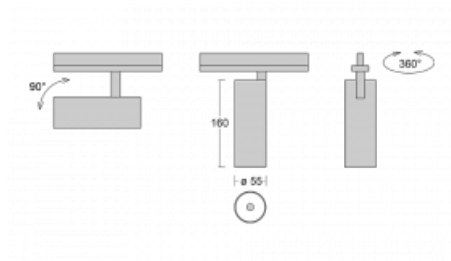

Svítidlo

Vali55

178-100W-10GDD/930, B

Svítidla Vali55 jsou svými rozměry nejmenším válcovými svítidly v naší nabídce. Vali55 mají 4 druhy reflektorů s různými úhly poloviční svítivosti, díky čemuž nabízí i velké variace světelných výstupů. Svítidla mají velmi subtilní minimalistický tvar, a tak se hodí do mnoha interiérů, ve kterých působí decentně a nenápadně. Vali55 mohou být přisazená, závěsná či polovestavná, a tak roste jejich oblast použití. Díky těmto vlastnostem naleznou uplatnění v obchodních prostorech, barech či hotelech nebo rezidencích.

Technický výkres

Typ montáže	Vestavné
Typ vyzařování	Přímé
Tvar svítidla	Kruhové
Barva svítidla	Černá
Materiál	Hliník
Životnost	L80/B20 50 000 hodin
Záruka	60 měsíců
Popis svítidla	Svítidlo polovestavné
Rozměry	ø 55 mm × 160 mm
Světelný zdroj	LED MODUL
Druh optiky	Reflektor
Světelný tok*	1200 lm ± 10 %
Teplota chromatičnosti	3000 K teplá bílá
Měrný výkon	88 lm/W
MacAdam zdroje	3
Index podání barev	90
Vyzařovací úhel	68°
Příkon svítidla	13.6 W ± 10 %
Zapojení svítidla	Stmívatelné DALI
Elektrické napětí	220-240V
Frekvence	50/60Hz