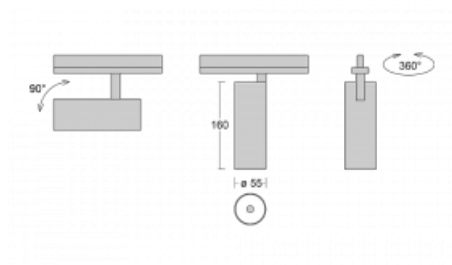

# Vali55

178-100U-10GGE/940, W

Svítidla Vali55 jsou svými rozměry nejmenším válcovými svítidly v naší nabídce. Vali55 mají 4 druhy reflektorů s různými úhly poloviční svítivosti, díky čemuž nabízí i velké variace světelných výstupů. Svítidla mají velmi subtilní minimalistický tvar, a tak se hodí do mnoha interiérů, ve kterých působí decentně a nenápadně. Vali55 mohou být přisazená, závěsná či polovestavná, a tak roste jejich oblast použití. Díky těmto vlastnostem naleznou uplatnění v obchodních prostorech, barech či hotelech nebo rezidencích.

**Technický výkres**

Typ montáže	Vestavné
Typ vyzařování	Přímé
Tvar svítidla	Kruhové
Barva svítidla	Bílá
Materiál	Hliník
Životnost	L80/B20 50 000 hodin
Záruka	5 let
Popis svítidla	Svítidlo polovestavné
Rozměry	ø 55 mm × 160 mm
Světelný zdroj	LED MODUL
Druh optiky	Reflektor
Světelný tok*	1750 lm
Teplota chromatičnosti	4000 K studená bílá
Měrný výkon	88 lm/W
MacAdam zdroje	3
Index podání barev	90
Vyzařovací úhel	27°
Příkon svítidla*	20 W
Zapojení svítidla	ON/OFF
Elektrické napětí	220-240V
Frekvence	50/60Hz