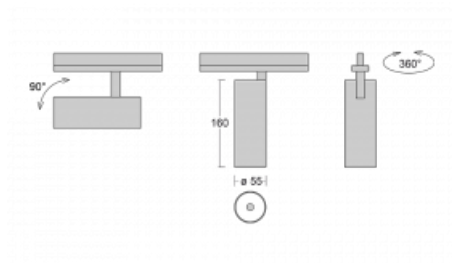

# Vali55

178-100U-10GGE/940, S

Svítidla Vali55 jsou svými rozměry nejmenším válcovými svítidly v naší nabídce. Vali55 mají 4 druhy reflektorů s různými úhly poloviční svítivosti, díky čemuž nabízí i velké variace světelných výstupů. Svítidla mají velmi subtilní minimalistický tvar, a tak se hodí do mnoha interiérů, ve kterých působí decentně a nenápadně. Vali55 mohou být přisazená, závěsná či polovestavná, a tak roste jejich oblast použití. Díky těmto vlastnostem naleznou uplatnění v obchodních prostorech, barech či hotelech nebo rezidencích.

**Technický výkres**

Typ montáže	Vestavné
Typ vyzařování	Přímé
Tvar svítidla	Kruhové
Barva svítidla	Stříbrná
Materiál	Hliník
Životnost	L80/B20 50 000 hodin
Záruka	5 let
Popis svítidla	Svítidlo polovestavné
Rozměry	ø 55 mm × 160 mm
Světelný zdroj	LED MODUL
Druh optiky	Reflektor
Světelný tok*	1750 lm
Teplota chromatičnosti	4000 K studená bílá
Měrný výkon	88 lm/W
MacAdam zdroje	3
Index podání barev	90
Vyzařovací úhel	27°
Příkon svítidla*	20 W
Zapojení svítidla	ON/OFF
Elektrické napětí	220-240V
Frekvence	50/60Hz