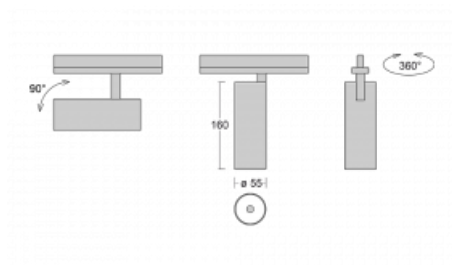

Svítidlo

Vali55

178-100U-10GGD/940, W

Svítidla Vali55 jsou svými rozměry nejmenším válcovými svítidly v naší nabídce. Vali55 mají 4 druhy reflektorů s různými úhly poloviční svítivosti, díky čemuž nabízí i velké variace světelných výstupů. Svítidla mají velmi subtilní minimalistický tvar, a tak se hodí do mnoha interiérů, ve kterých působí decentně a nenápadně. Vali55 mohou být přisazená, závěsná či polovestavná, a tak roste jejich oblast použití. Díky těmto vlastnostem naleznou uplatnění v obchodních prostorech, barech či hotelech nebo rezidencích.

Technický výkres

Typ montáže	Vestavné
Typ vyzařování	Přímé
Tvar svítidla	Kruhové
Barva svítidla	Bílá
Materiál	Hliník
Životnost	L80/B20 50 000 hodin
Záruka	60 měsíců
Popis svítidla	Svítidlo polovestavné
Rozměry	ø 55 mm × 160 mm
Světelný zdroj	LED MODUL
Druh optiky	Reflektor
Světelný tok*	1750 lm ± 10 %
Teplota chromatičnosti	4000 K studená bílá
Měrný výkon	88 lm/W
MacAdam zdroje	3
Index podání barev	90
Vyzařovací úhel	27°
Příkon svítidla	20 W ± 10 %
Zapojení svítidla	Stmívatelné DALI
Elektrické napětí	220-240V
Frekvence	50/60Hz