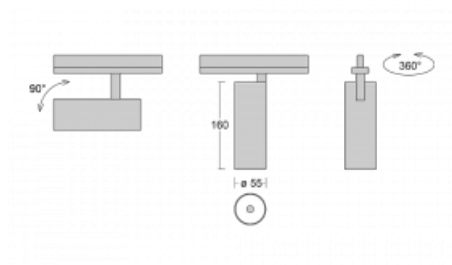

Svítidlo

Vali55

178-100U-10GGD/940, W

Svítidla Vali55 jsou svými rozměry nejmenším válcovými svítidly v naší nabídce. Vali55 mají 4 druhy reflektorů s různými úhly poloviční svítivosti, díky čemuž nabízí i velké variace světelných výstupů. Svítidla mají velmi subtilní minimalistický tvar, a tak se hodí do mnoha interiérů, ve kterých působí decentně a nenápadně. Vali55 mohou být přisazená, závěsná či polovestavná, a tak roste jejich oblast použití. Díky těmto vlastnostem naleznou uplatnění v obchodních prostorech, barech či hotelech nebo rezidencích.

Technický výkres

Typ montáže	Vestavné
Typ vyzařování	Přímé
Tvar svítidla	Kruhové
Barva svítidla	Bílá
Materiál	Hliník
Životnost	L80/B20 50 000 hodin
Záruka	5 let
Popis svítidla	Svítidlo polovestavné
Rozměry	ø 55 mm × 160 mm
Světelný zdroj	LED MODUL
Druh optiky	Reflektor
Světelný tok*	1750 lm
Teplota chromatičnosti	4000 K studená bílá
Měrný výkon	88 lm/W
MacAdam zdroje	3
Index podání barev	90
Vyzařovací úhel	27°
Příkon svítidla*	20 W
Zapojení svítidla	DALI
Elektrické napětí	220-240V
Frekvence	50/60Hz