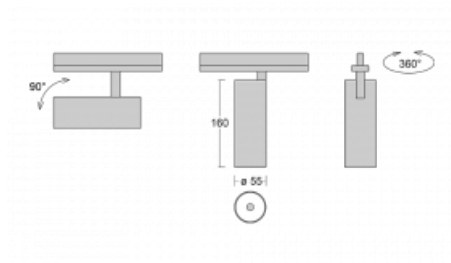

Svítidlo

Vali55

178-100U-10GGD/940, S

Svítidla Vali55 jsou svými rozměry nejmenším válcovými svítidly v naší nabídce. Vali55 mají 4 druhy reflektorů s různými úhly poloviční svítivosti, díky čemuž nabízí i velké variace světelných výstupů. Svítidla mají velmi subtilní minimalistický tvar, a tak se hodí do mnoha interiérů, ve kterých působí decentně a nenápadně. Vali55 mohou být přisazená, závěsná či polovestavná, a tak roste jejich oblast použití. Díky těmto vlastnostem naleznou uplatnění v obchodních prostorech, barech či hotelech nebo rezidencích.

Technický výkres

Typ montáže	Vestavné
Typ vyzařování	Přímé
Tvar svítidla	Kruhové
Barva svítidla	Stříbrná
Materiál	Hliník
Životnost	L80/B20 50 000 hodin
Záruka	5 let
Popis svítidla	Svítidlo polovestavné
Rozměry	ø 55 mm × 160 mm
Světelný zdroj	LED MODUL
Druh optiky	Reflektor
Světelný tok*	1750 lm
Teplota chromatičnosti	4000 K studená bílá
Měrný výkon	88 lm/W
MacAdam zdroje	3
Index podání barev	90
Vyzařovací úhel	27°
Příkon svítidla*	20 W
Zapojení svítidla	DALI
Elektrické napětí	220-240V
Frekvence	50/60Hz