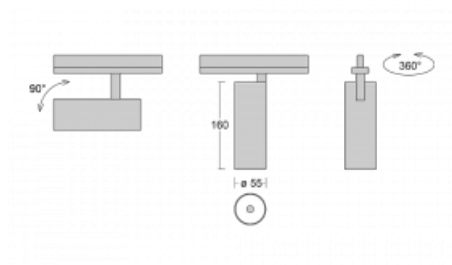

Svítidlo

Vali55

178-100U-10GGD/940, S

Svítidla Vali55 jsou svými rozměry nejmenším válcovými svítidly v naší nabídce. Vali55 mají 4 druhy reflektorů s různými úhly poloviční svítivosti, díky čemuž nabízí i velké variace světelných výstupů. Svítidla mají velmi subtilní minimalistický tvar, a tak se hodí do mnoha interiérů, ve kterých působí decentně a nenápadně. Vali55 mohou být přisazená, závěsná či polovestavná, a tak roste jejich oblast použití. Díky těmto vlastnostem naleznou uplatnění v obchodních prostorech, barech či hotelech nebo rezidencích.

Technický výkres

Typ montáže	Vestavné
Typ vyzařování	Přímé
Tvar svítidla	Kruhové
Barva svítidla	Stříbrná
Materiál	Hliník
Životnost	L80/B20 50 000 hodin
Záruka	60 měsíců
Popis svítidla	Svítidlo polovestavné
Rozměry	ø 55 mm × 160 mm
Světelný zdroj	LED MODUL
Druh optiky	Reflektor
Světelný tok*	1750 lm ± 10 %
Teplota chromatičnosti	4000 K studená bílá
Měrný výkon	88 lm/W
MacAdam zdroje	3
Index podání barev	90
Vyzařovací úhel	27°
Příkon svítidla	20 W ± 10 %
Zapojení svítidla	Stmívatelné DALI
Elektrické napětí	220-240V
Frekvence	50/60Hz