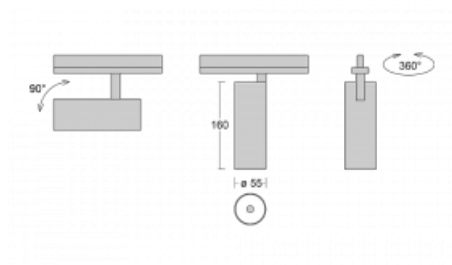

Svítidlo

Vali55

178-100U-10GGD/940, B

Svítidla Vali55 jsou svými rozměry nejmenším válcovými svítidly v naší nabídce. Vali55 mají 4 druhy reflektorů s různými úhly poloviční svítivosti, díky čemuž nabízí i velké variace světelných výstupů. Svítidla mají velmi subtilní minimalistický tvar, a tak se hodí do mnoha interiérů, ve kterých působí decentně a nenápadně. Vali55 mohou být přisazená, závěsná či polovestavná, a tak roste jejich oblast použití. Díky těmto vlastnostem naleznou uplatnění v obchodních prostorech, barech či hotelech nebo rezidencích.

Technický výkres

Typ montáže	Vestavné
Typ vyzařování	Přímé
Tvar svítidla	Kruhové
Barva svítidla	Černá
Materiál	Hliník
Životnost	L80/B20 50 000 hodin
Záruka	5 let
Popis svítidla	Svítidlo polovestavné
Rozměry	ø 55 mm × 160 mm
Světelný zdroj	LED MODUL
Druh optiky	Reflektor
Světelný tok*	1750 lm
Teplota chromatičnosti	4000 K studená bílá
Měrný výkon	88 lm/W
MacAdam zdroje	3
Index podání barev	90
Vyzařovací úhel	27°
Příkon svítidla*	20 W
Zapojení svítidla	DALI
Elektrické napětí	220-240V
Frekvence	50/60Hz

 **CE IP 20**

*±10 %

Ke stažení

Montážní návod

Fotografie