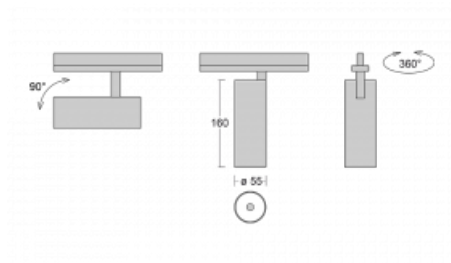

Svítidlo

Vali55

178-100U-10GGD/940, B

Svítidla Vali55 jsou svými rozměry nejmenším válcovými svítidly v naší nabídce. Vali55 mají 4 druhy reflektorů s různými úhly poloviční svítivosti, díky čemuž nabízí i velké variace světelných výstupů. Svítidla mají velmi subtilní minimalistický tvar, a tak se hodí do mnoha interiérů, ve kterých působí decentně a nenápadně. Vali55 mohou být přisazená, závěsná či polovestavná, a tak roste jejich oblast použití. Díky těmto vlastnostem naleznou uplatnění v obchodních prostorech, barech či hotelech nebo rezidencích.

Technický výkres

Typ montáže	Vestavné
Typ vyzařování	Přímé
Tvar svítidla	Kruhové
Barva svítidla	Černá
Materiál	Hliník
Životnost	L80/B20 50 000 hodin
Záruka	60 měsíců
Popis svítidla	Svítidlo polovestavné
Rozměry	ø 55 mm × 160 mm
Světelný zdroj	LED MODUL
Druh optiky	Reflektor
Světelný tok*	1750 lm ± 10 %
Teplota chromatičnosti	4000 K studená bílá
Měrný výkon	88 lm/W
MacAdam zdroje	3
Index podání barev	90
Vyzařovací úhel	27°
Příkon svítidla	20 W ± 10 %
Zapojení svítidla	Stmívatelné DALI
Elektrické napětí	220-240V
Frekvence	50/60Hz