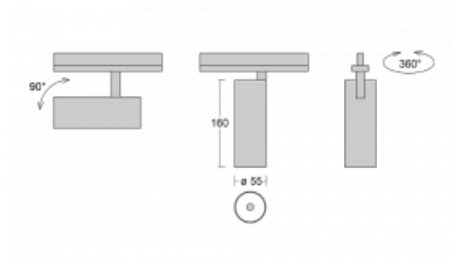

Svítidlo

Vali55

178-100U-10GGD/930, S

Svítidla Vali55 jsou svými rozměry nejmenším válcovými svítidly v naší nabídce. Vali55 mají 4 druhy reflektorů s různými úhly poloviční svítivosti, díky čemuž nabízí i velké variace světelných výstupů. Svítidla mají velmi subtilní minimalistický tvar, a tak se hodí do mnoha interiérů, ve kterých působí decentně a nenápadně. Vali55 mohou být přisazená, závěsná či polovestavná, a tak roste jejich oblast použití. Díky těmto vlastnostem naleznou uplatnění v obchodních prostorech, barech či hotelech nebo rezidencích.

Technický výkres

Typ montáže	Vestavné
Typ vyzařování	Přímé
Tvar svítidla	Kruhové
Barva svítidla	Stříbrná
Materiál	Hliník
Životnost	L80/B20 50 000 hodin
Záruka	5 let
Popis svítidla	Svítidlo polovestavné
Rozměry	ø 55 mm × 160 mm
Světelný zdroj	LED MODUL
Druh optiky	Reflektor
Světelný tok*	1650 lm
Teplota chromatičnosti	3000 K teplá bílá
Měrný výkon	83 lm/W
MacAdam zdroje	3
Index podání barev	90
Vyzařovací úhel	27°
Příkon svítidla*	20 W
Zapojení svítidla	DALI
Elektrické napětí	220-240V
Frekvence	50/60Hz

 **CE IP 20**

*±10 %

Ke stažení

Montážní návod

Fotografie